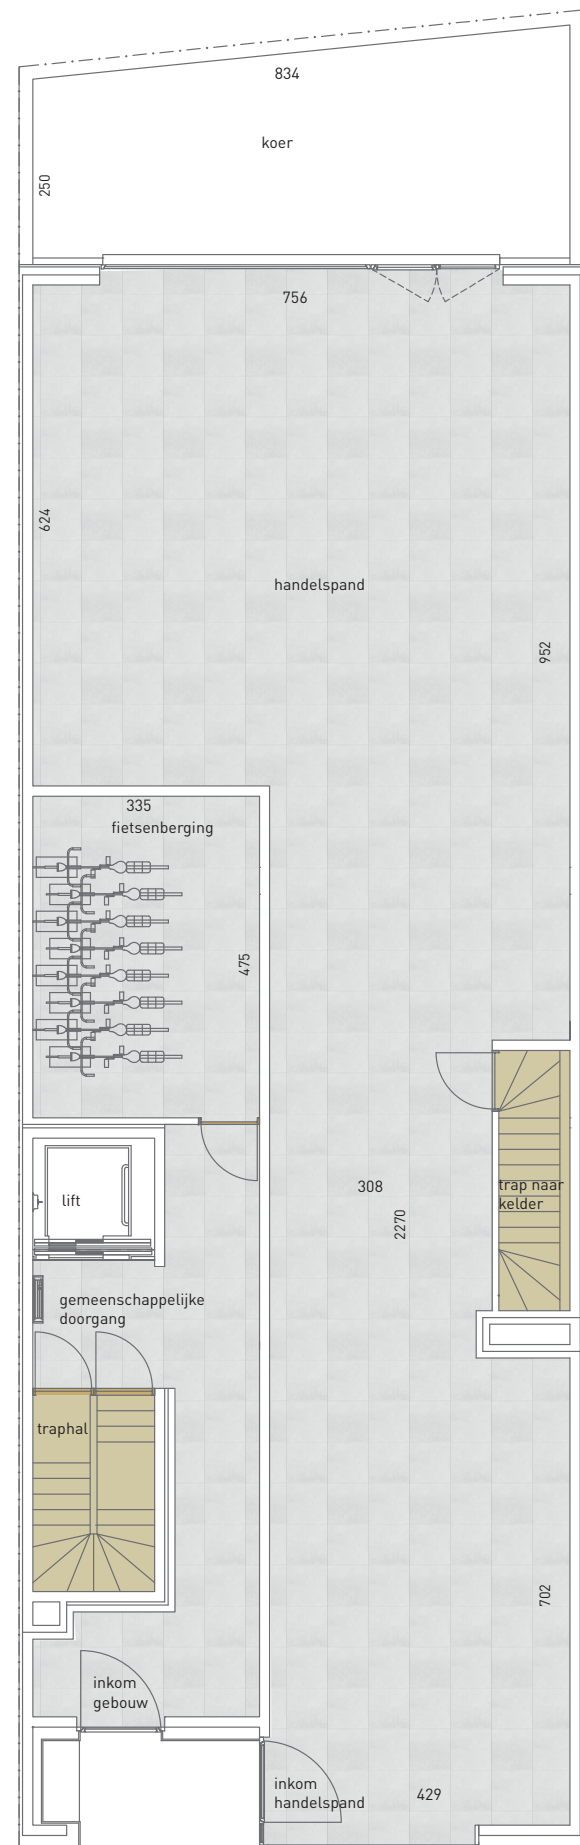

handelspand
gelijkvloers
00.01

1 | 125,89 m² | 20,85 m² | 17,84 m²
 HANDELSPAND | OPPERVLAKTE | KOER | KELDER

* Deze plannen geven een indruk en zijn onder voorbehoud van wijzigingen van indeling, input stabiliteitsingenieur, uitvoeringsdetails en materialen. Maten zijn indicatief. Meubels en inrichting illustratief en niet inbegrepen. Voor gedetailleerde info over afwerking en plaatsing technieken raadpleeg de algemene voorwaarden. De vermelde oppervlaktes zijn bruto.