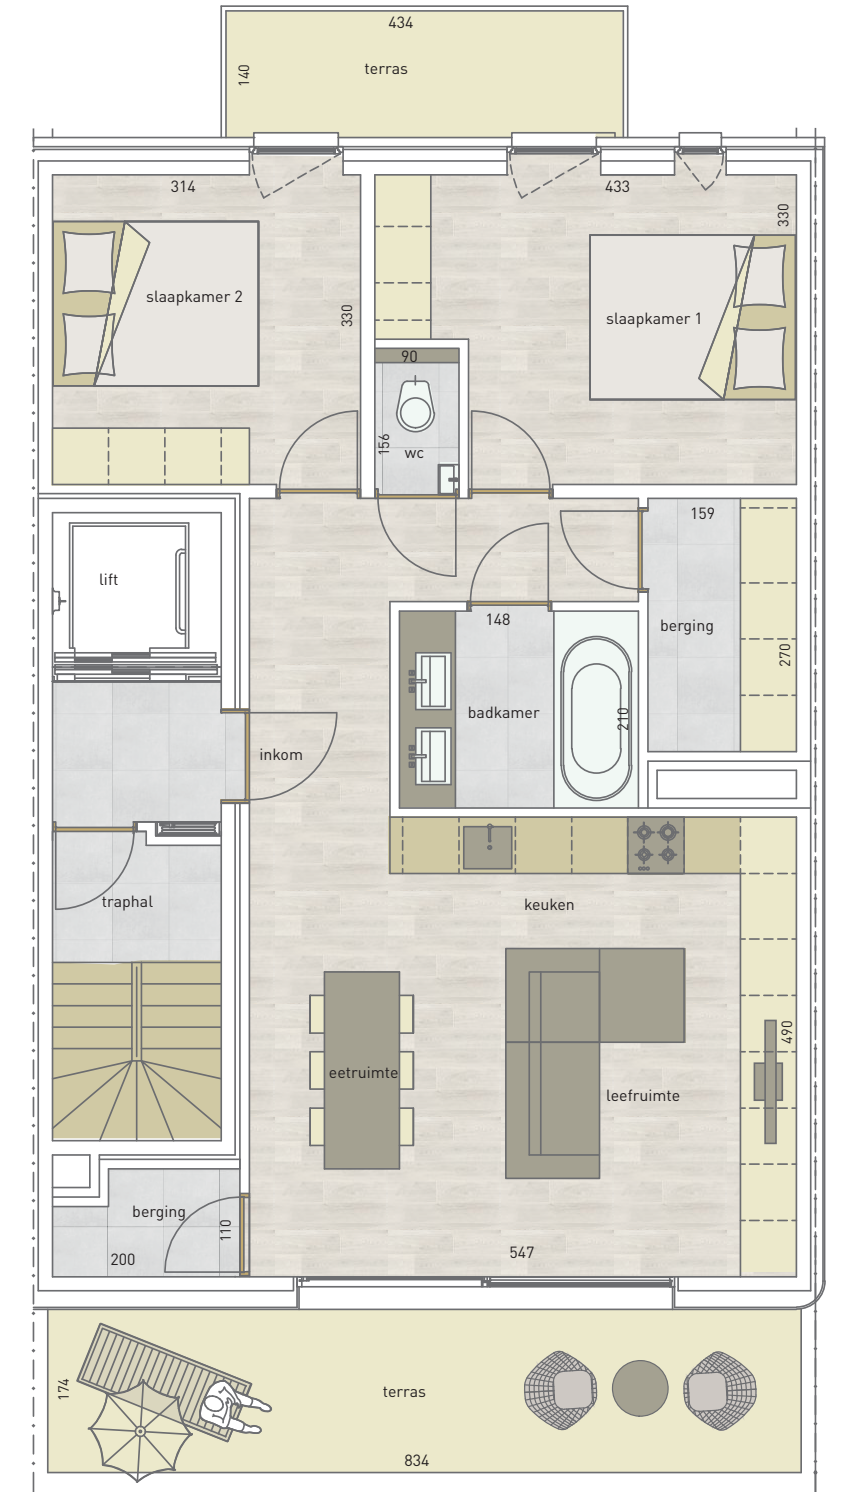

# appartement

verdieping 4

04.01

2  
SLAAPKAMERS

86,34 m<sup>2</sup>  
OPPERVLAKTE

22,76 m<sup>2</sup>  
TERRAS