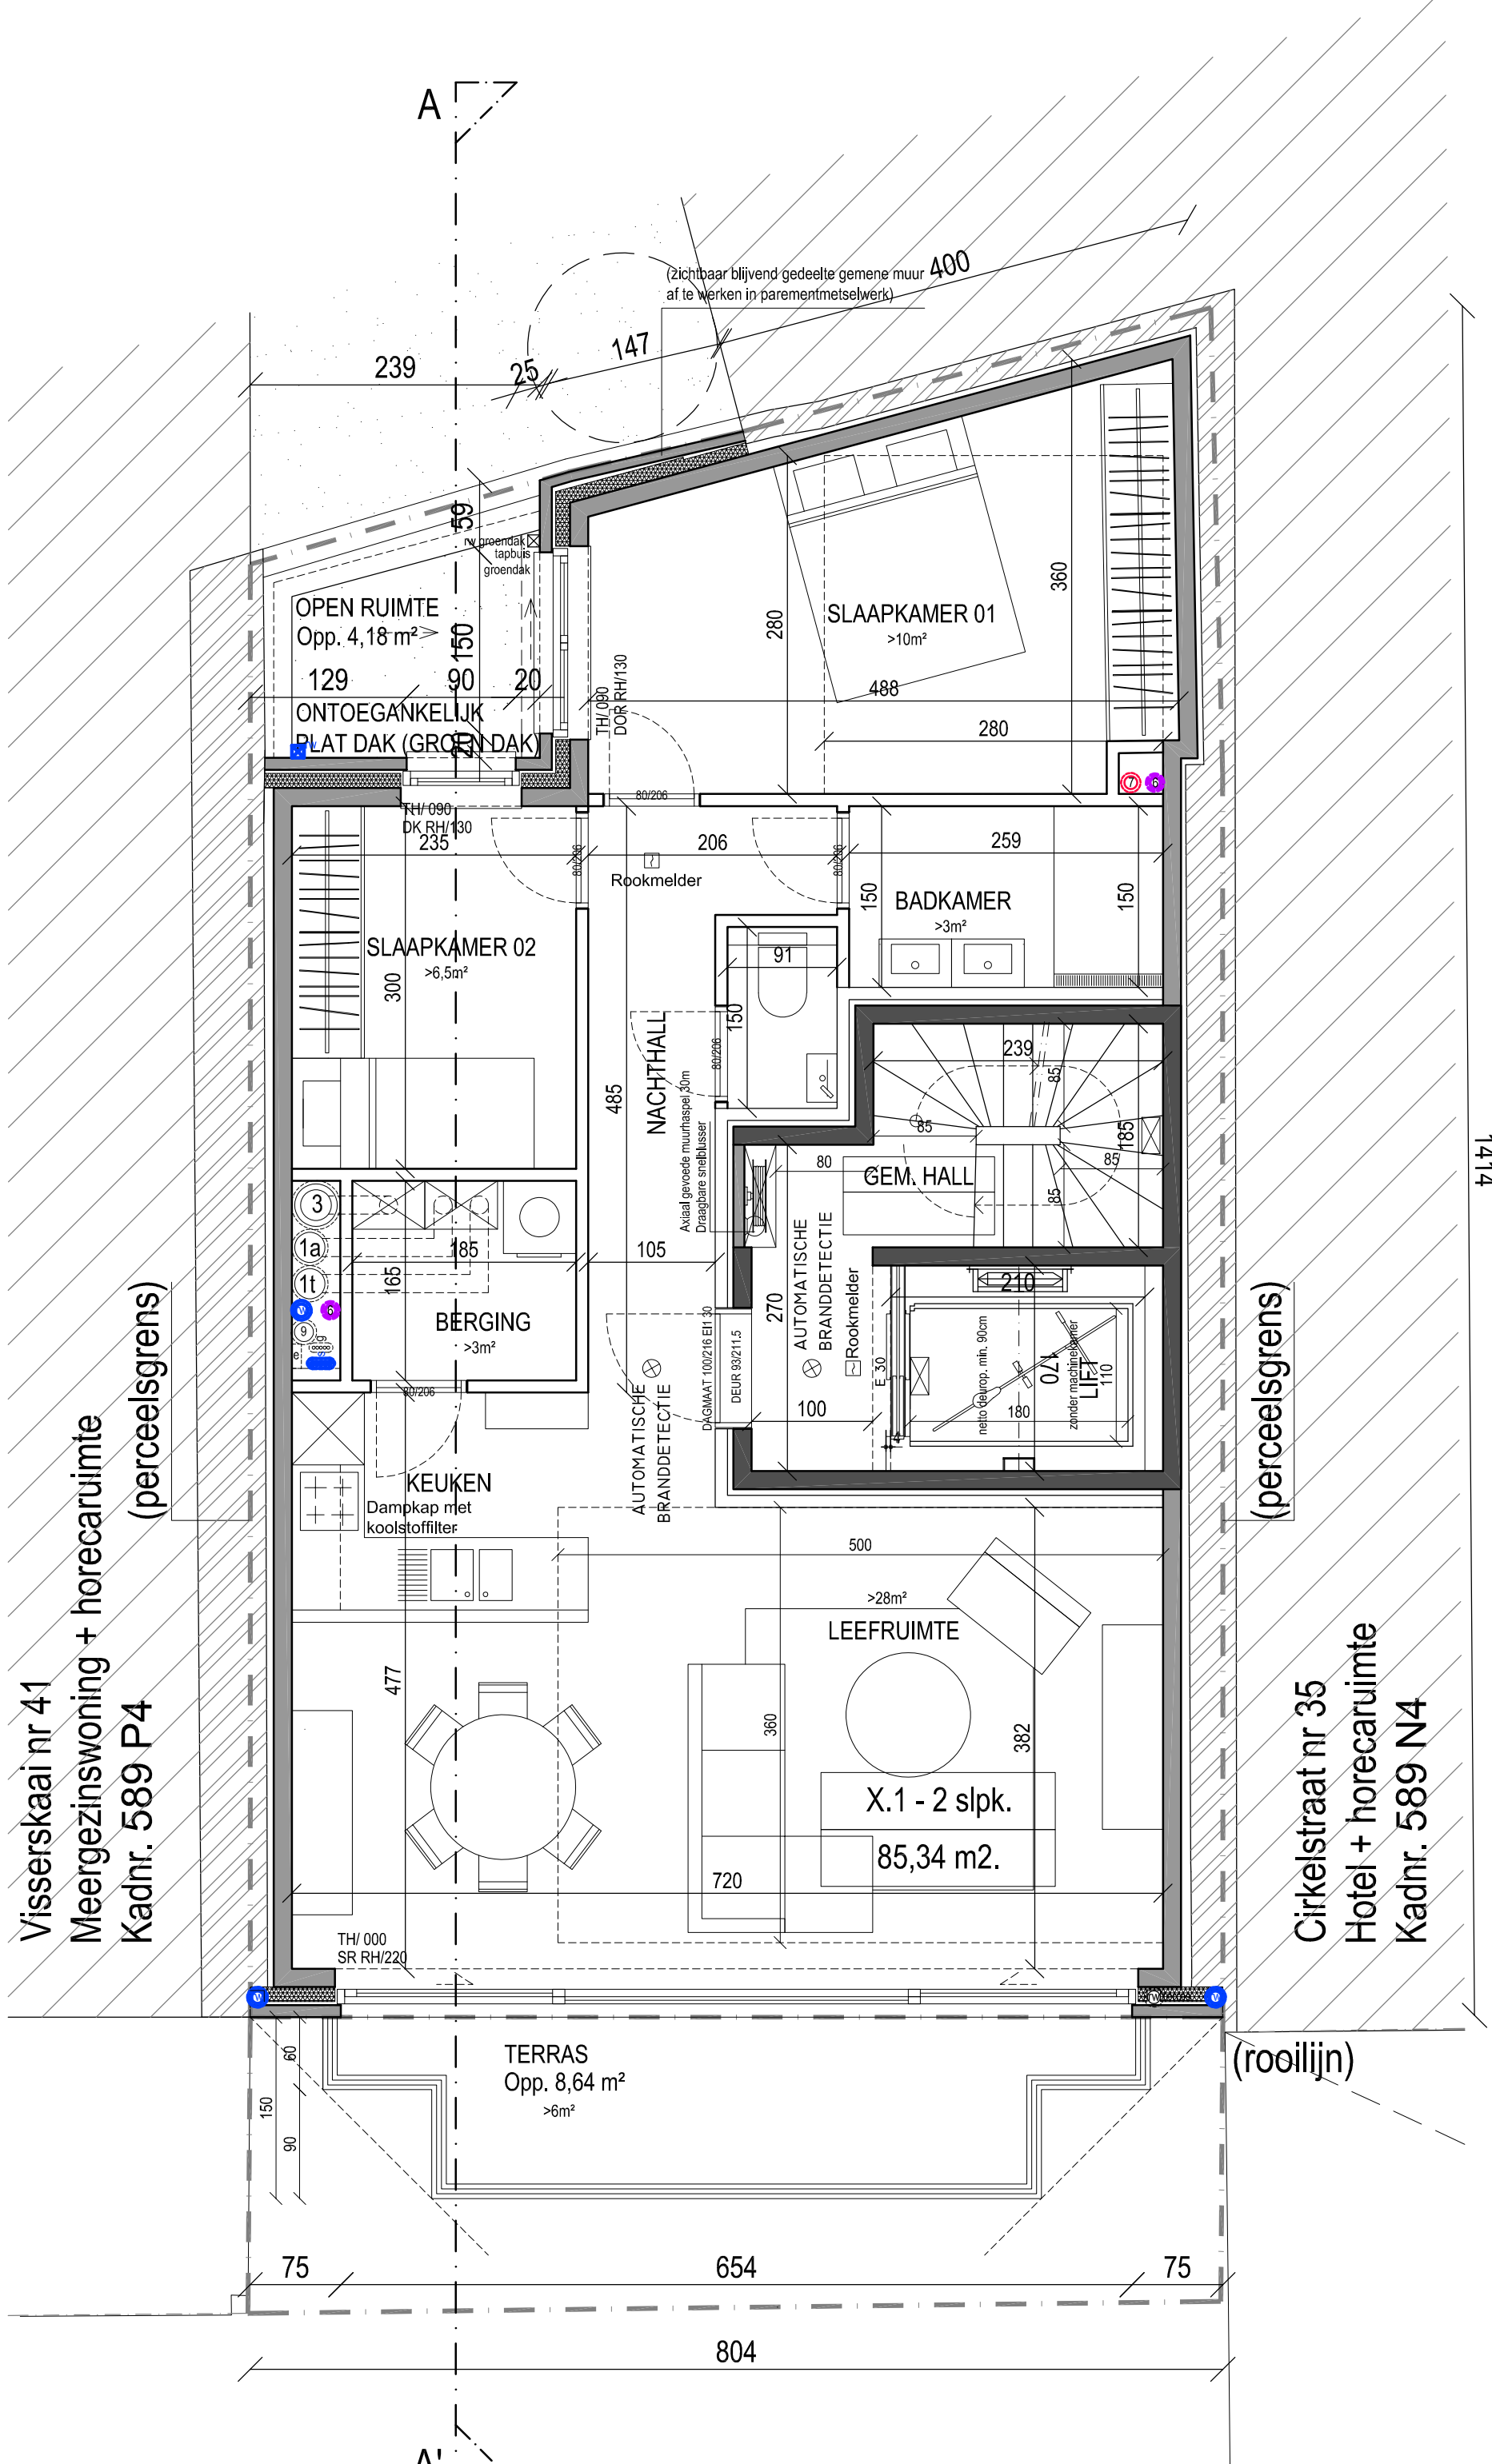

229

1042

1414

Visserkaai nr 41
 Meergezinswoning + horecaruimte
 Kadnr. 589 P4

Cirkelstraat nr 35
 Hotel + horecaruimte
 Kadnr. 589 N4

A

A'