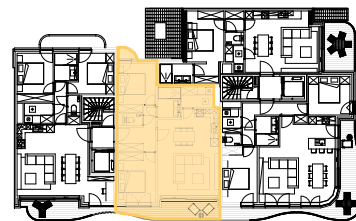

appartement
verdieping 5
2/0502

Leopoldlaan

Vlaanderenstraat

782

2 | 76,33 m² | 10,07 m² |

SLAAPKAMERS | OPPERVLAKTE | OPP. TERRAS

RESIDENTIE
Dunes

* Alle afmetingen en planindelingen kunnen verschillen t.o.v. het uitvoeringsdossier. De meubels, toestellen en sfeerbeelden zijn ter illustratie. De vermelde oppervlaktes zijn bruto.