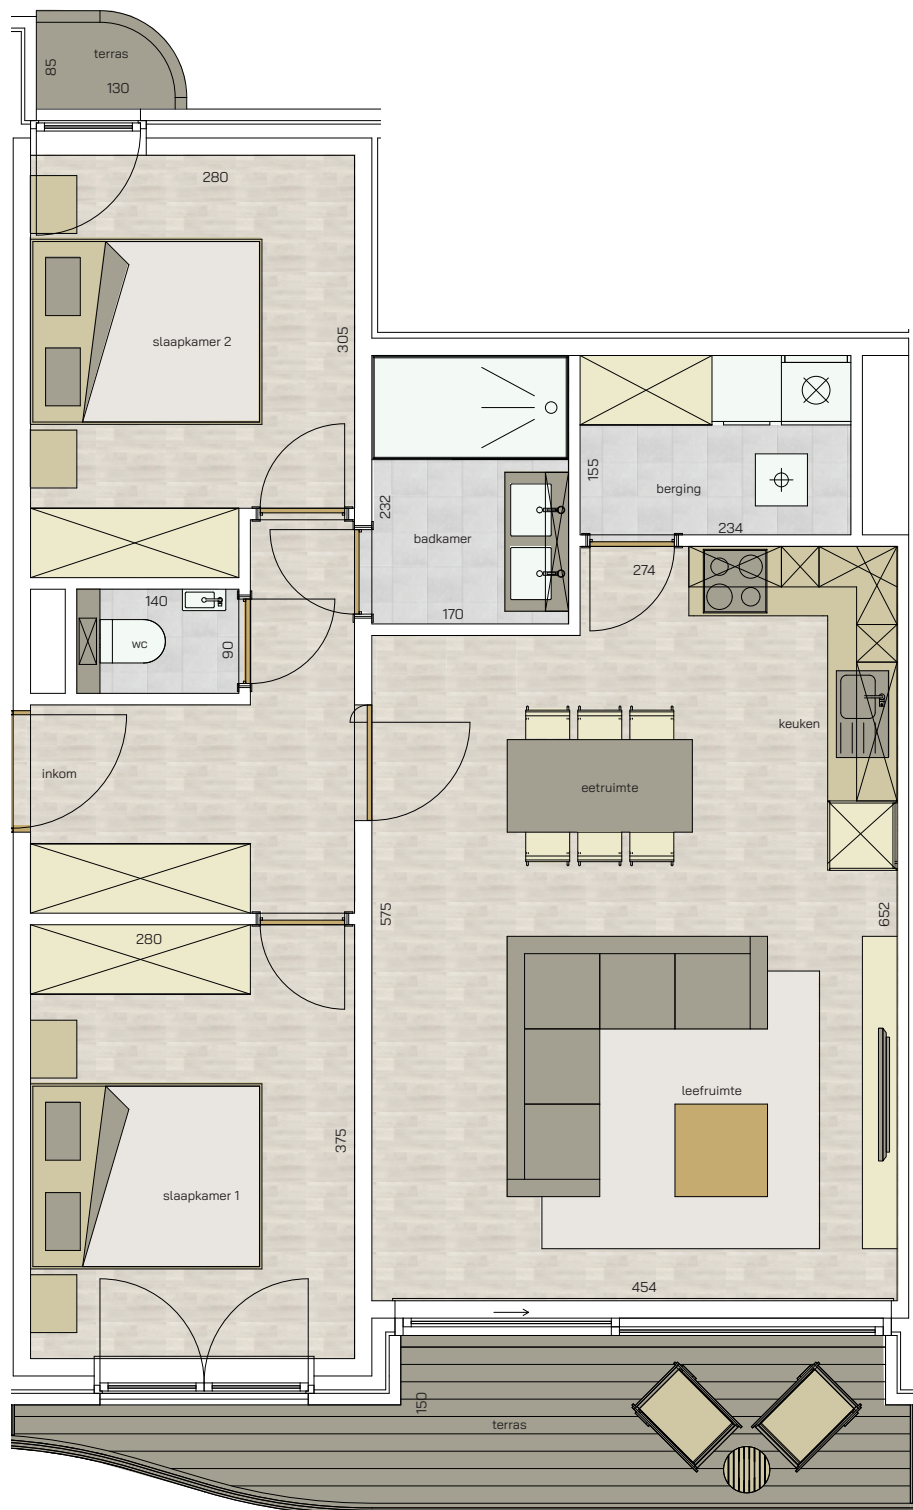

appartement
verdieping 5
2/0502

Leopoldlaan

Vlaanderenstraat

782

2 | 76,33 m² | 10,07 m² |

SLAAPKAMERS | OPPERVLAKTE | OPP. TERRAS

RESIDENTIE
Dunes

* Alle afmetingen en planindelingen kunnen verschillen t.o.v. het uitvoeringsdossier. De meubels, toestellen en sfeerbeelden zijn ter illustratie. De vermelde oppervlaktes zijn bruto.