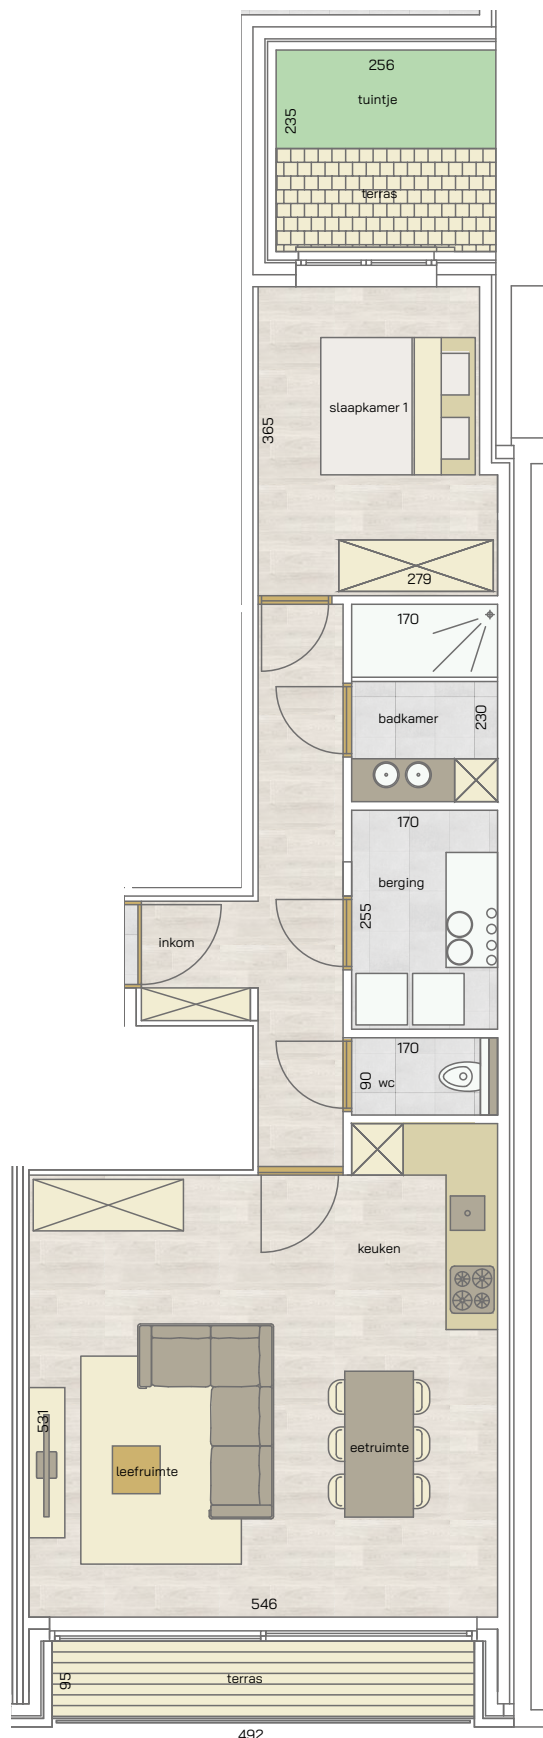

appartement
gelijkvloers
8/0001

1	69,50 m ²	5,00 m ²	6,00 m ²	
SLAAPKAMER	OPPERVLAKTE	OPP. TERRAS	OPP. TUIN	

* Alle afmetingen en planindelingen kunnen verschillen t.o.v. het uitvoeringsdossier. De meubels, toestellen en sfeerbeelden zijn ter illustratie. De vermelde oppervlaktes zijn bruto.