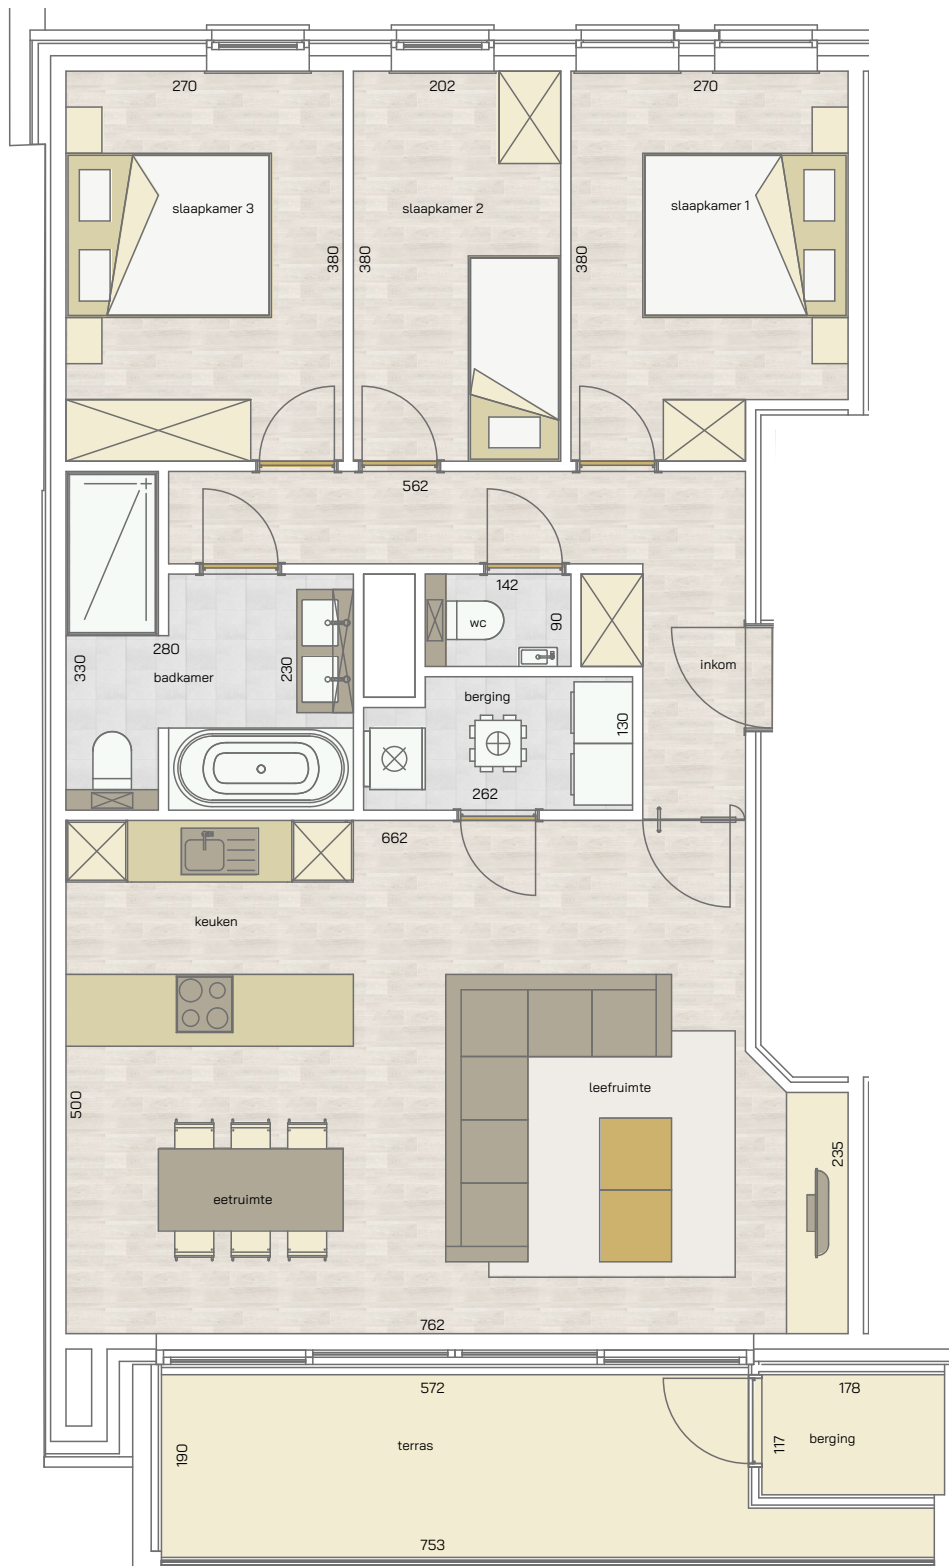

appartement
verdieping 1
113/0102

Koninginnelaan

3 | 101,34 m² | 14,95 m² | 

SLAAPKAMERS | OPPERVLAKTE | OPP. TERRAS

* Alle afmetingen en planindelingen kunnen verschillen t.o.v. het uitvoeringsdossier. De meubels, toestellen en sfeerbeelden zijn ter illustratie. De vermelde oppervlaktes zijn bruto.