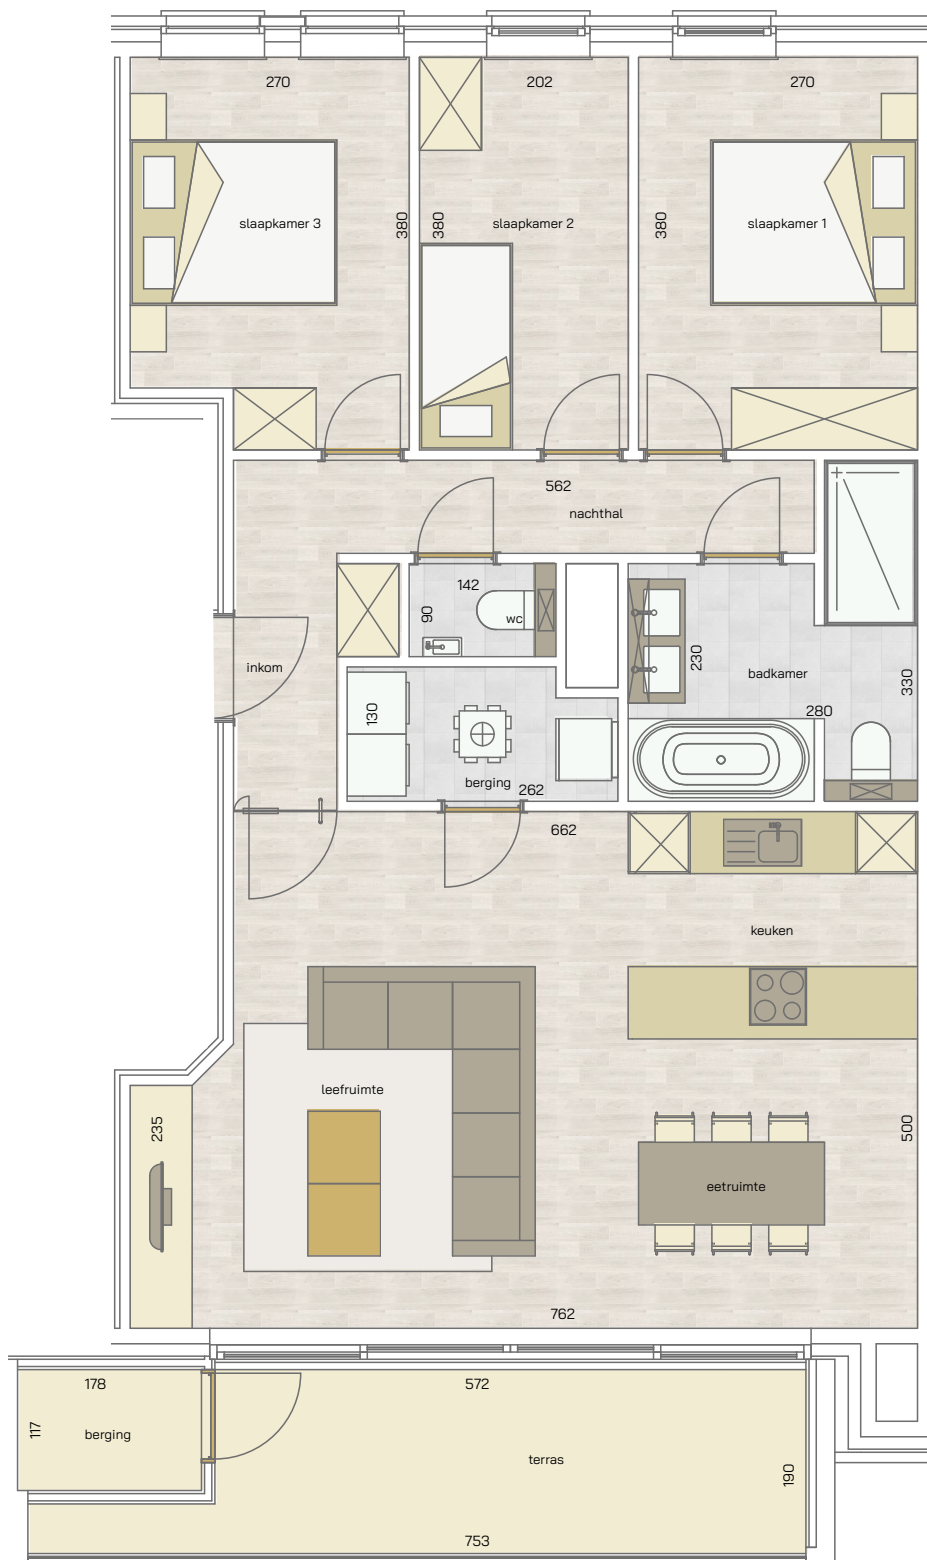

appartement  
verdieping 2  
113/0201

Koninginnelaan

3  
SLAAPKAMERS

99,07 m<sup>2</sup>  
OPPERVLAKTE

14,95 m<sup>2</sup>  
OPP. TERRAS

\* Alle afmetingen en planindelingen kunnen verschillen t.o.v. het uitvoeringsdossier. De meubels, toestellen en sfeerbeelden zijn ter illustratie. De vermelde oppervlaktes zijn bruto.