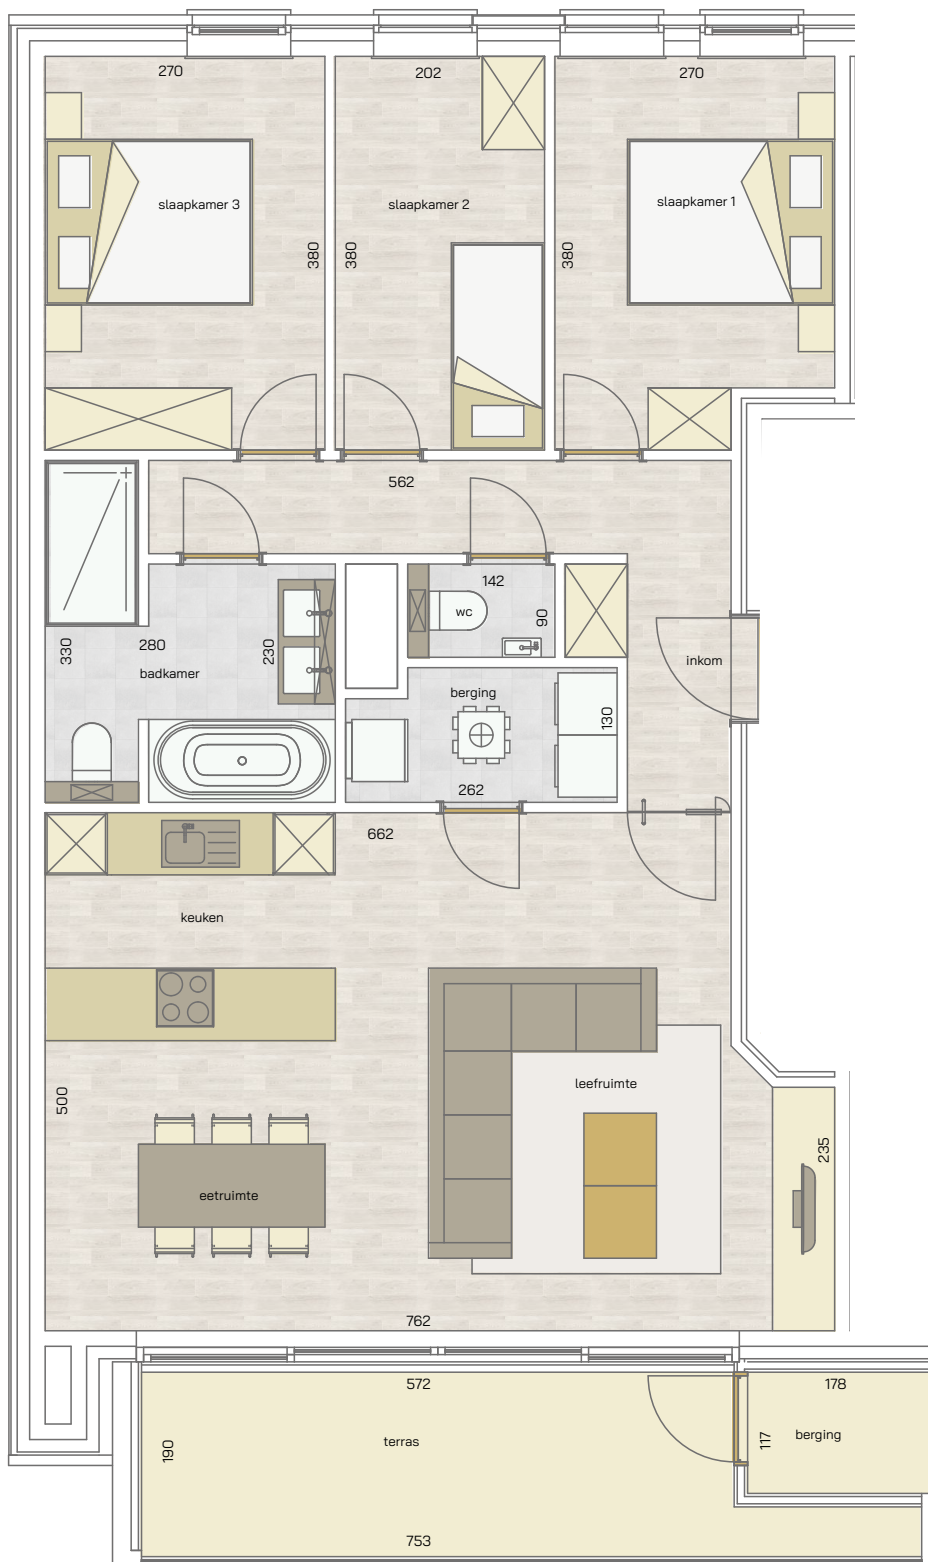

appartement
verdieping 3
113/0302

Koninginnelaan

3
SLAAPKAMERS

101,34 m²
OPPERVLAKTE

14,95 m²
OPP. TERRAS

* Alle afmetingen en planindelingen kunnen verschillen t.o.v. het uitvoeringsdossier. De meubels, toestellen en sfeerbeelden zijn ter illustratie. De vermelde oppervlaktes zijn bruto.