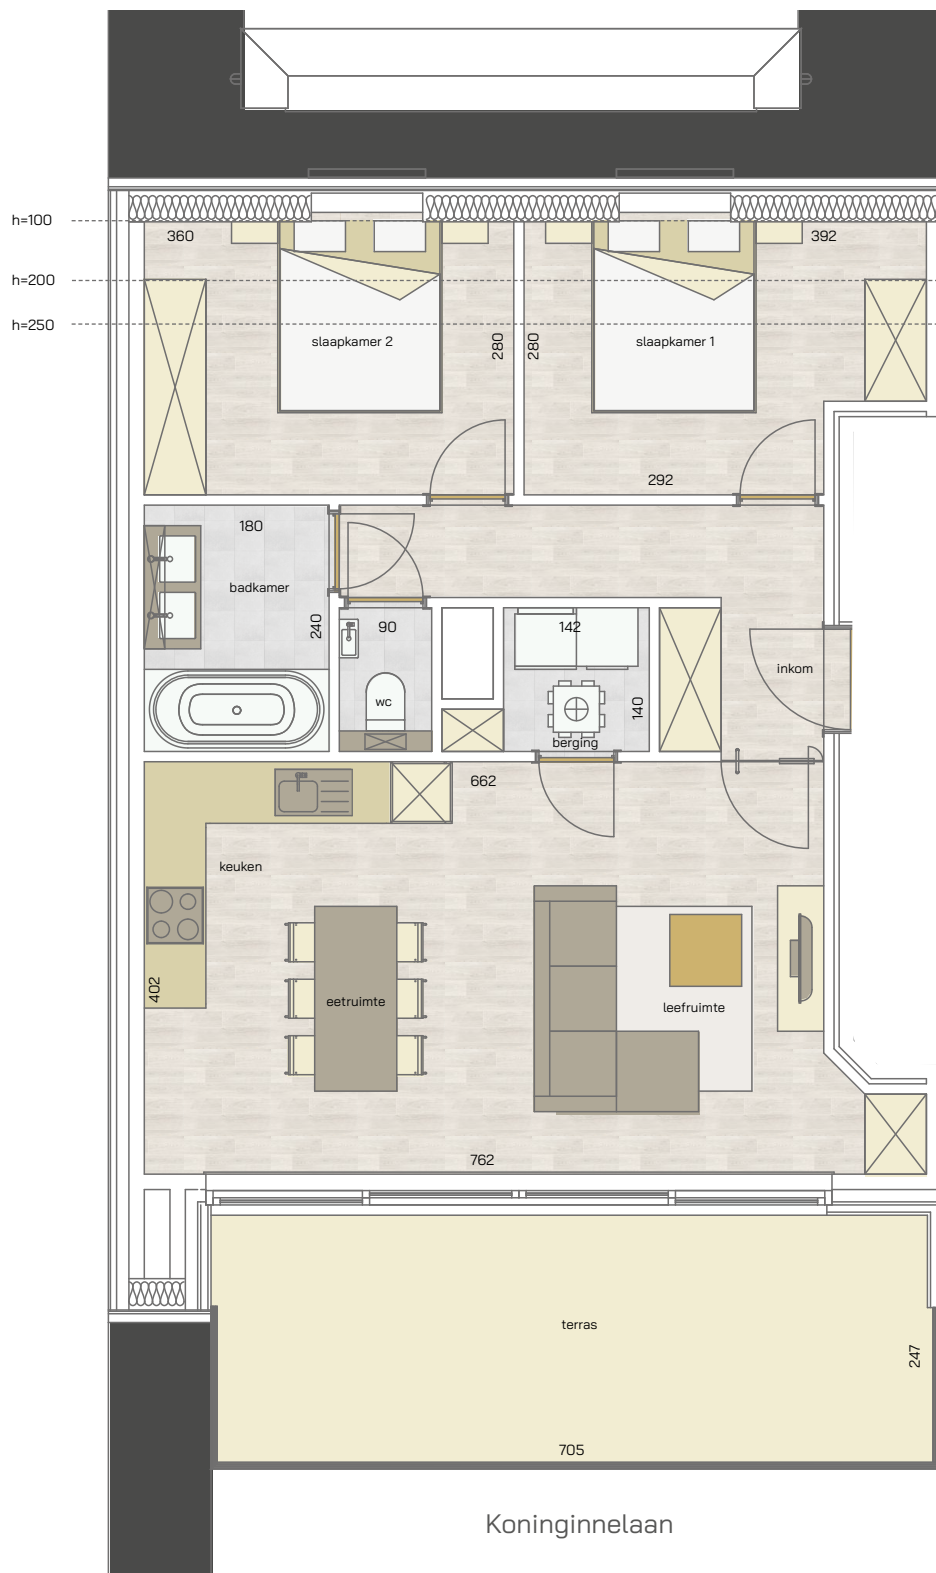

appartement
verdieping 5
113/0502

2 | 75,28 m² | 17,40 m² | 

SLAAPKAMERS | OPPERVLAKTE | OPP. TERRAS

* Alle afmetingen en planindelingen kunnen verschillen t.o.v. het uitvoeringsdossier. De meubels, toestellen en sfeerbeelden zijn ter illustratie. De vermelde oppervlaktes zijn bruto.