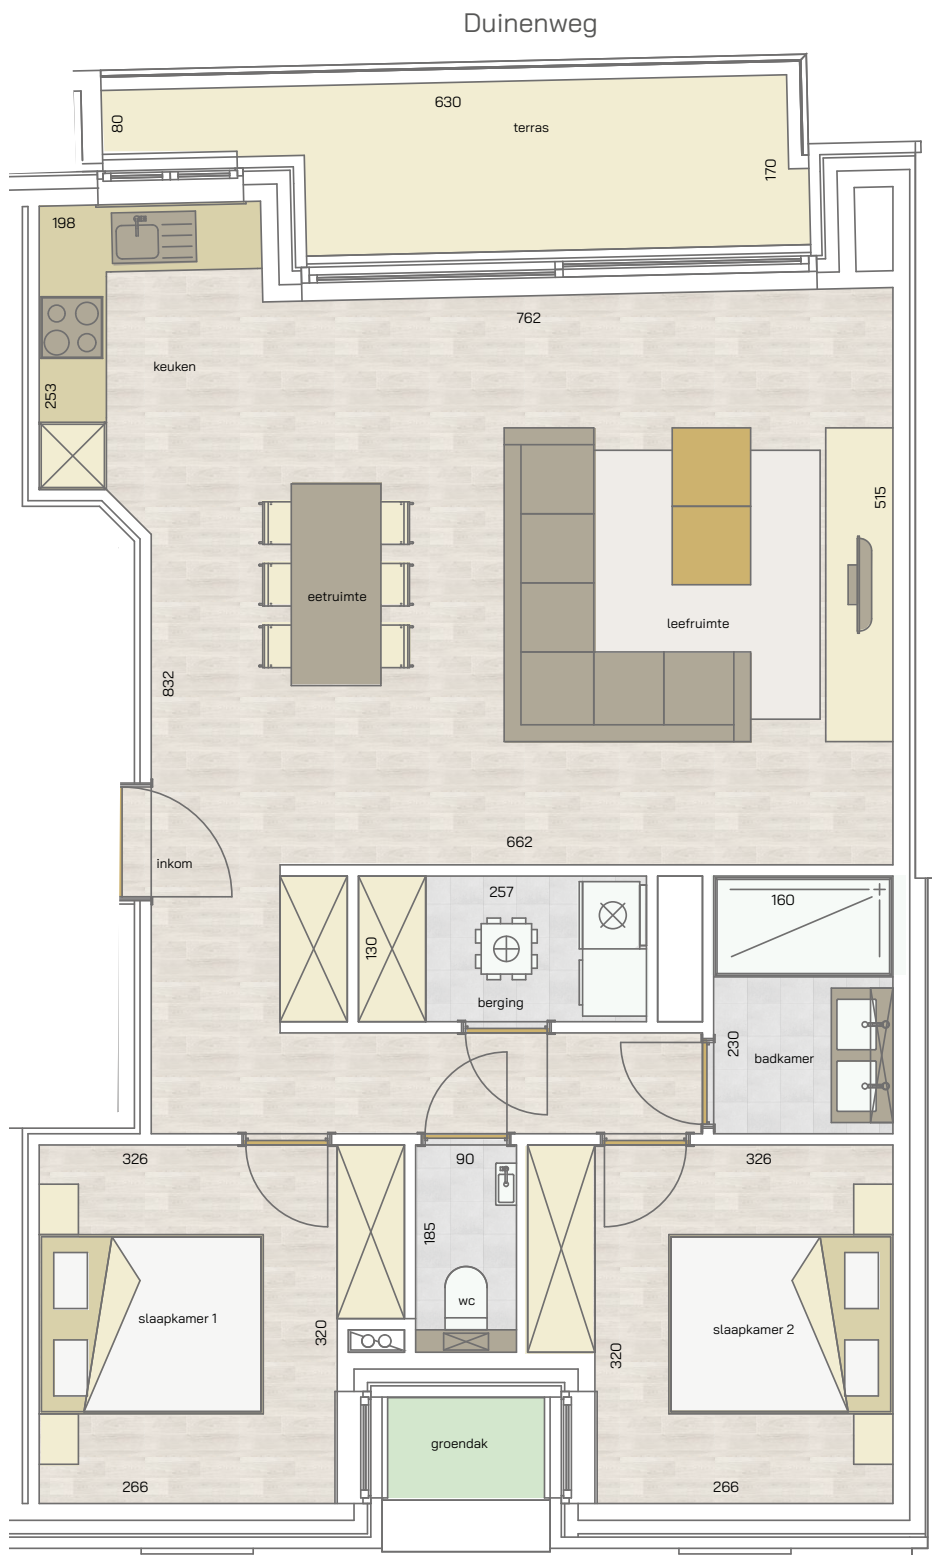

appartement
verdieping 1
386A/0102

2 | 87,36 m² | 9,20 m² | 

SLAAPKAMERS | OPPERVLAKTE | OPP. TERRAS

* Alle afmetingen en planindelingen kunnen verschillen t.o.v. het uitvoeringsdossier. De meubels, toestellen en sfeerbeelden zijn ter illustratie. De vermelde oppervlaktes zijn bruto.