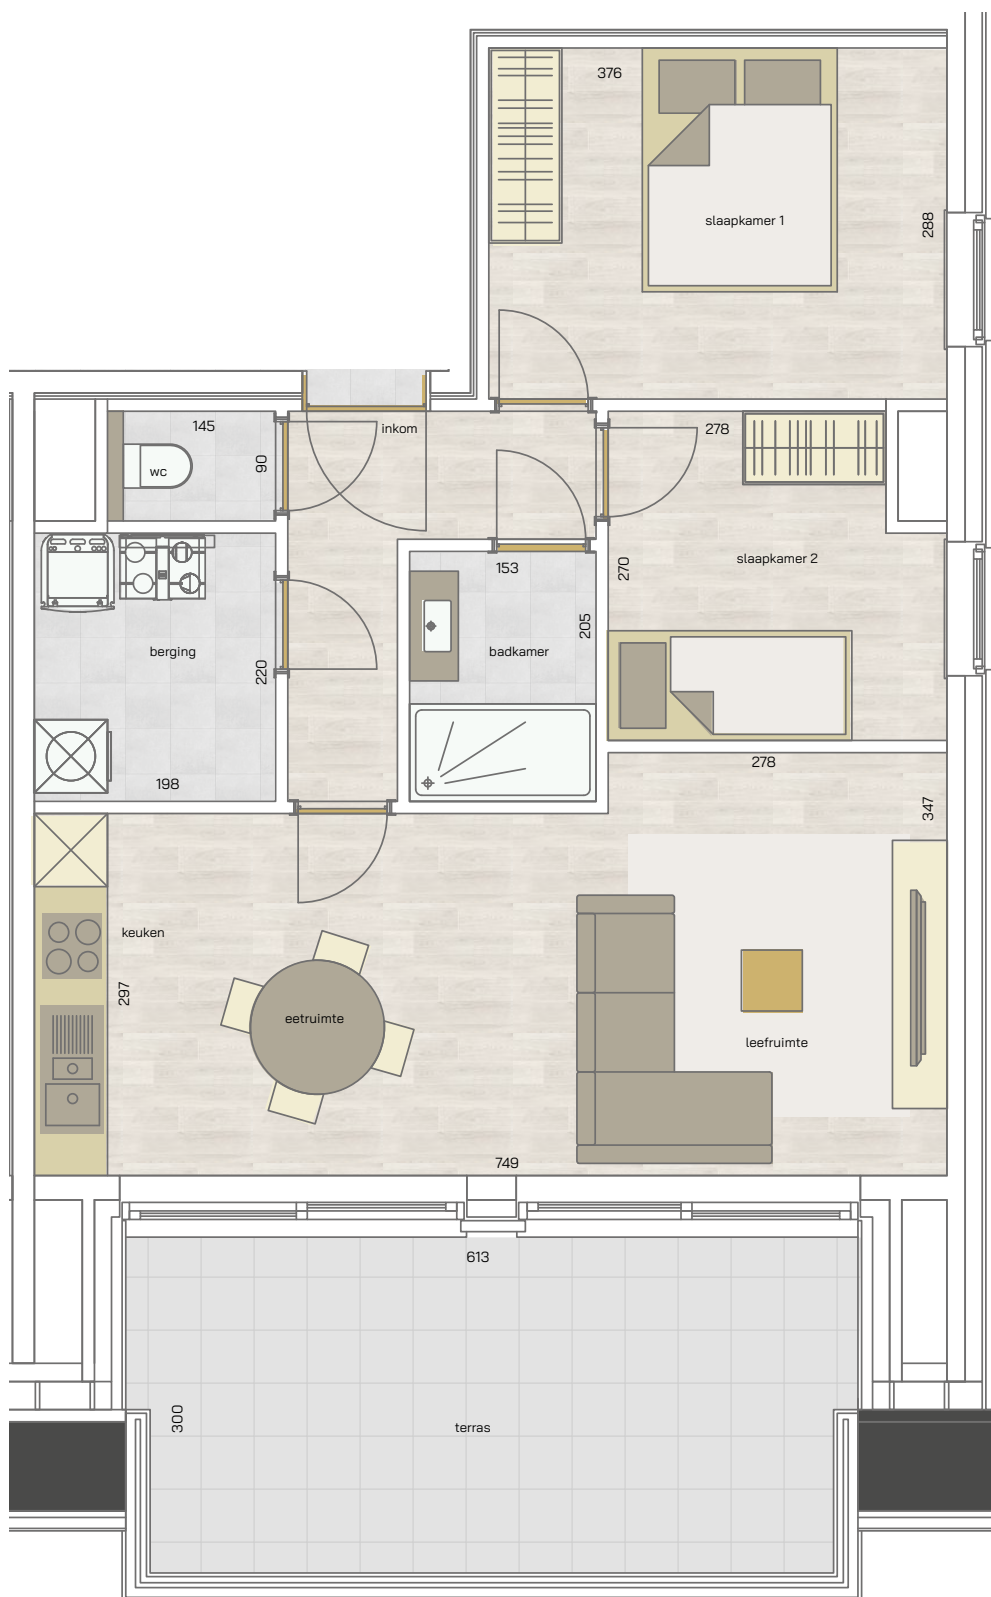

appartement
verdieping 2
22/02.02

IJzerlaan 32

IJzerlaan 24/28

IJzerlaan 22

2 | 71,50 m² | 18,24 m²
SLAAPKAMERS | OPPERVLAKTE | OPP. TERRAS