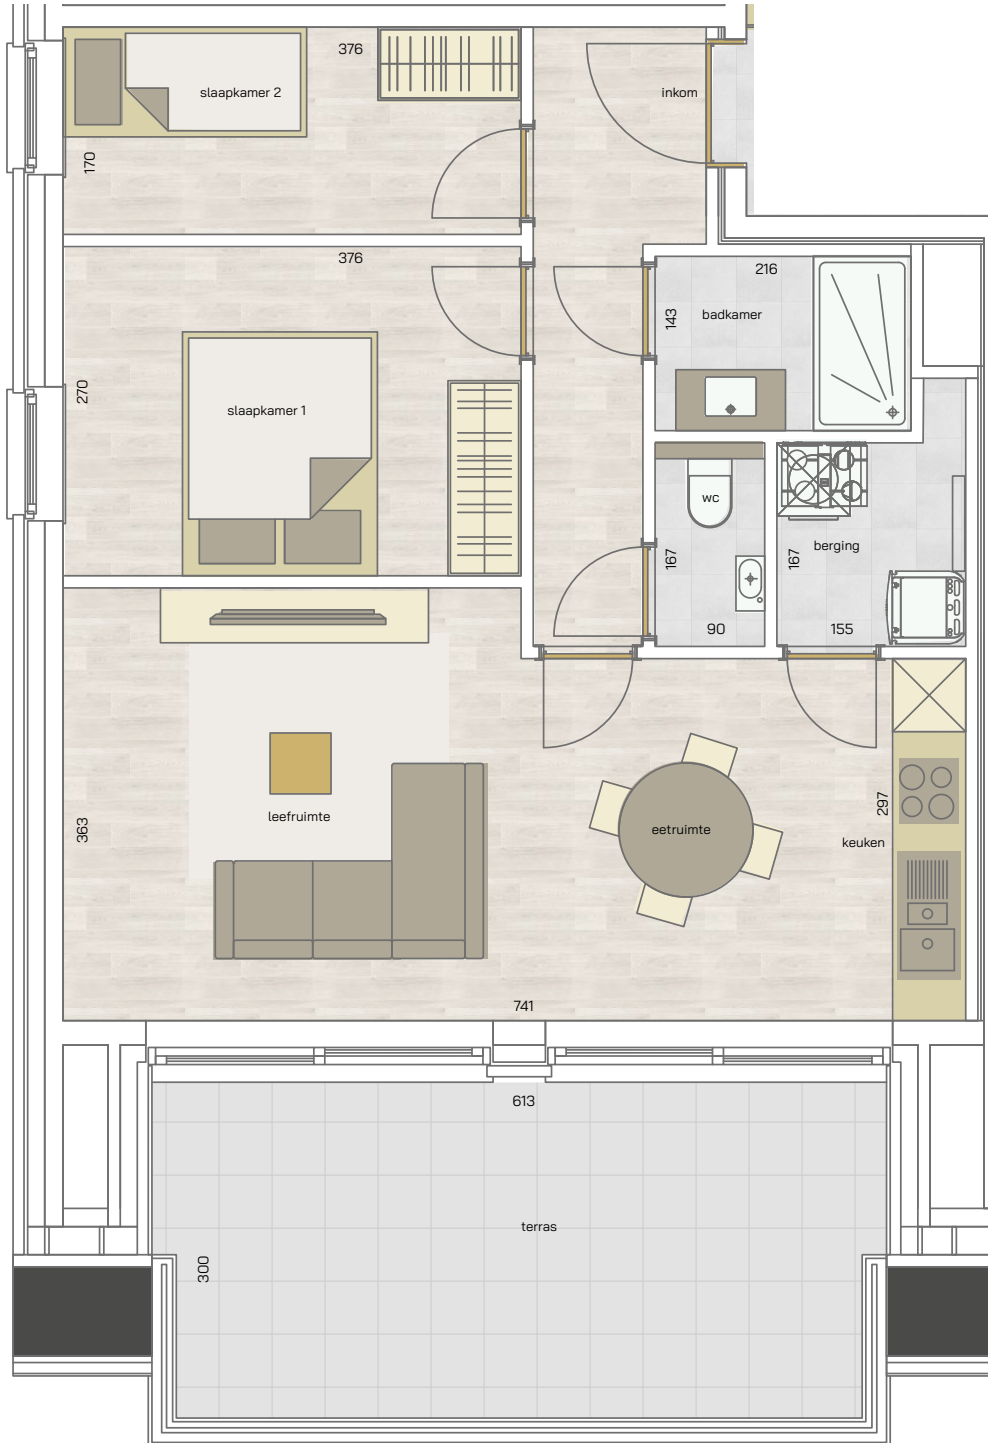

appartement  
verdieping 2  
**22/02.03**

IJzerlaan 32

IJzerlaan 24/28

IJzerlaan 22

2 | 69,19 m<sup>2</sup> | 18,24 m<sup>2</sup> | 

SLAAPKAMERS | OPPERVLAKTE | OPP. TERRAS