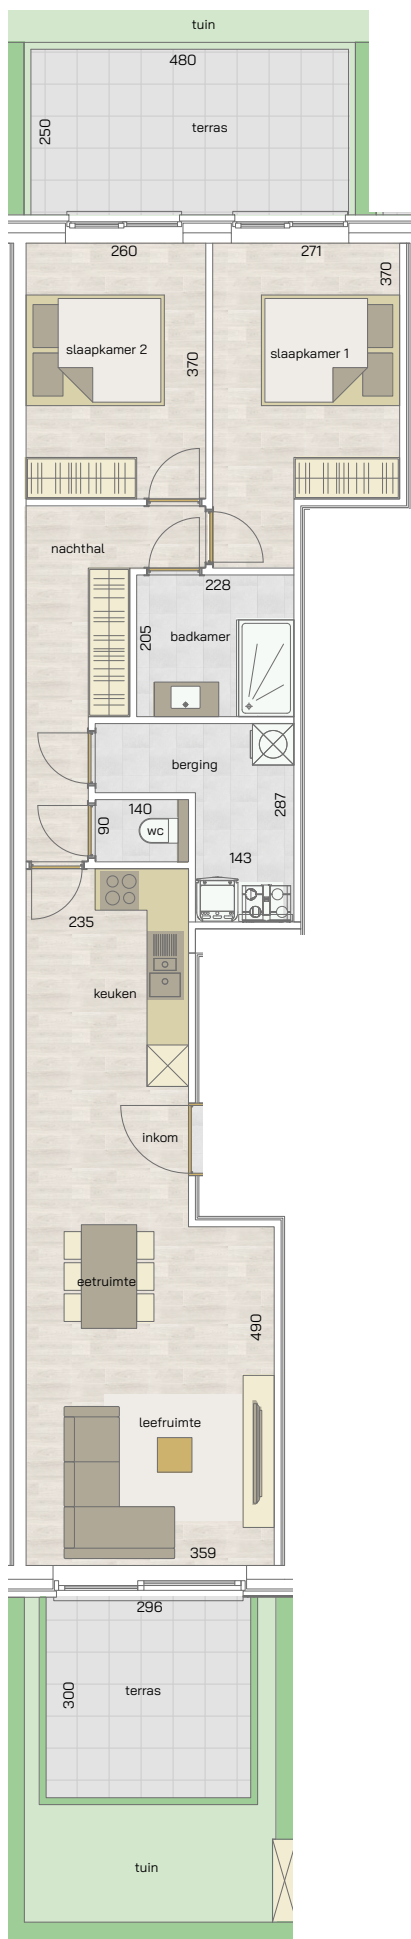

appartement  
gelijkvloers  
**24/00.01**

2 | 83,96 m<sup>2</sup> | 21,46 m<sup>2</sup>  
 SLAAPKAMERS | OPPERVLAKTE | OPP. TERRAS