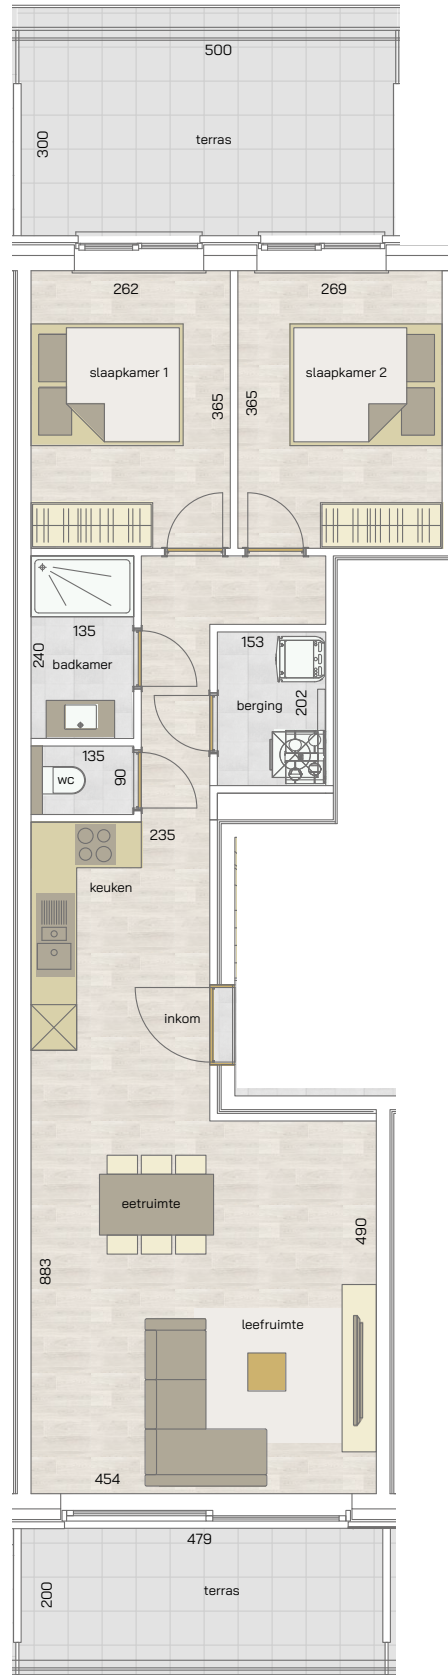

appartement
verdieping 1
24/01.02

2 | 76,00 m² | 24,87 m² |

SLAAPKAMERS OPPERVLAKTE OPP. TERRAS