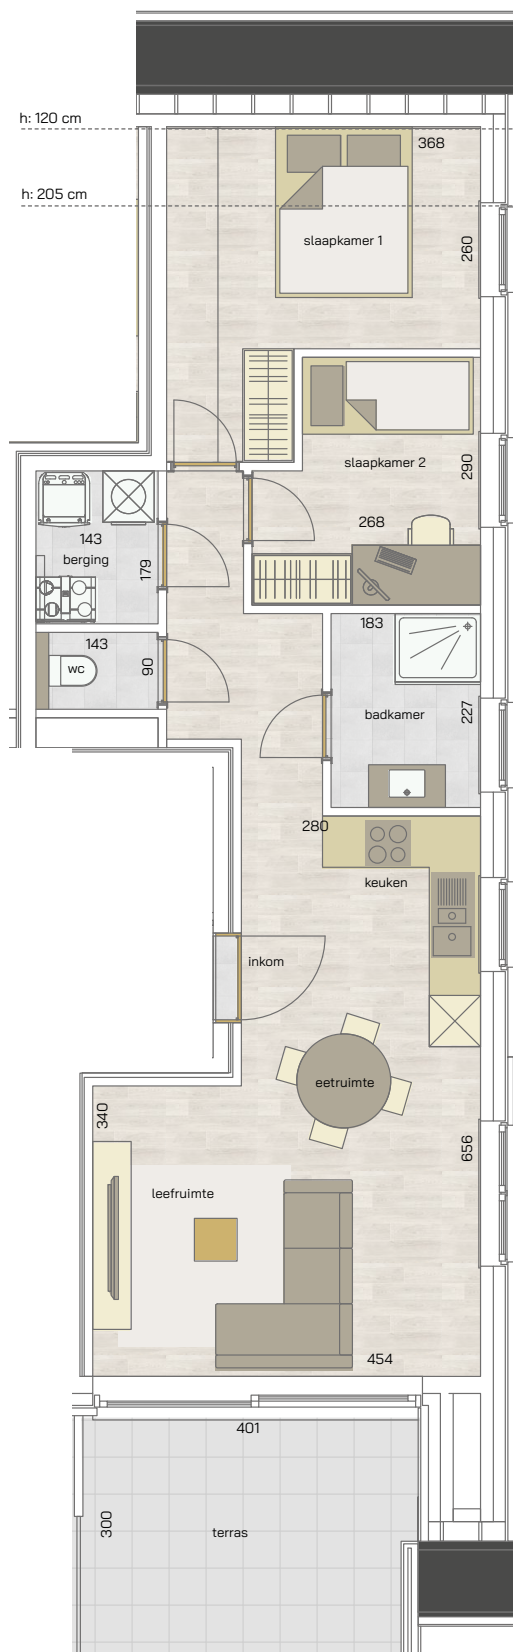

# appartement verdieping 2 24/02.01

IJzerlaan 32

IJzerlaan 24/28

IJzerlaan 22

2 | 72,58 m<sup>2</sup> | 12,04 m<sup>2</sup>

SLAAPKAMERS | OPPERVLAKTE | OPP. TERRAS