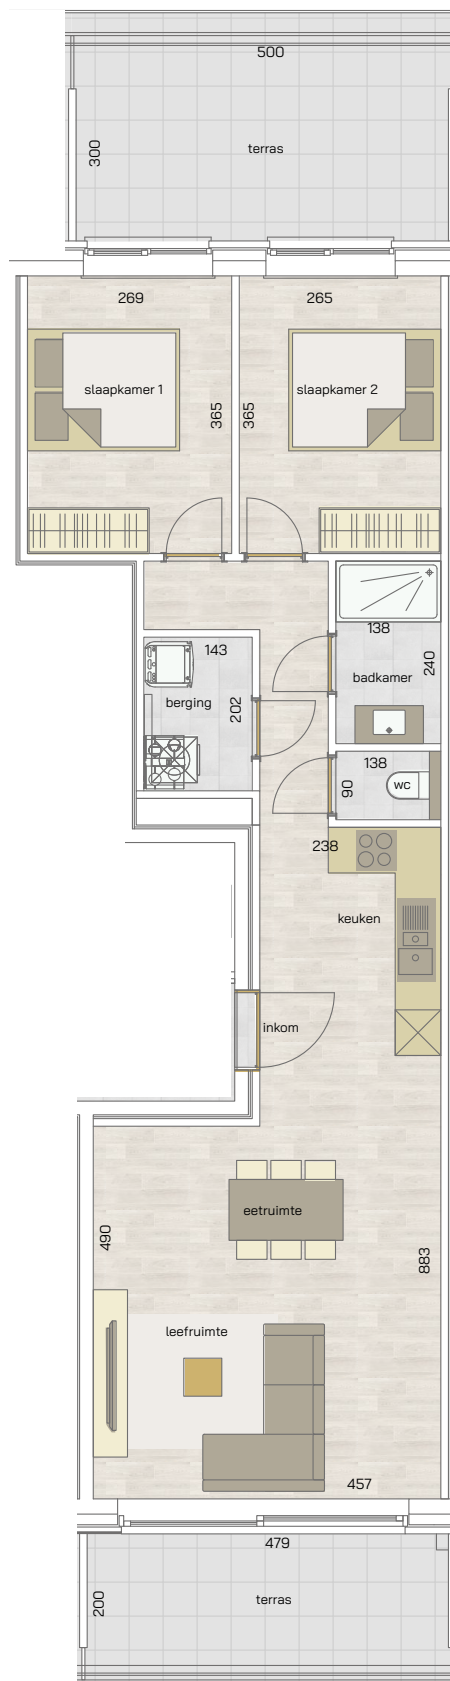

appartement
verdieping 1
28/01.01

2
SLAAPKAMERS

76,51 m²
OPPERVLAKTE

24,86 m²
OPP. TERRAS