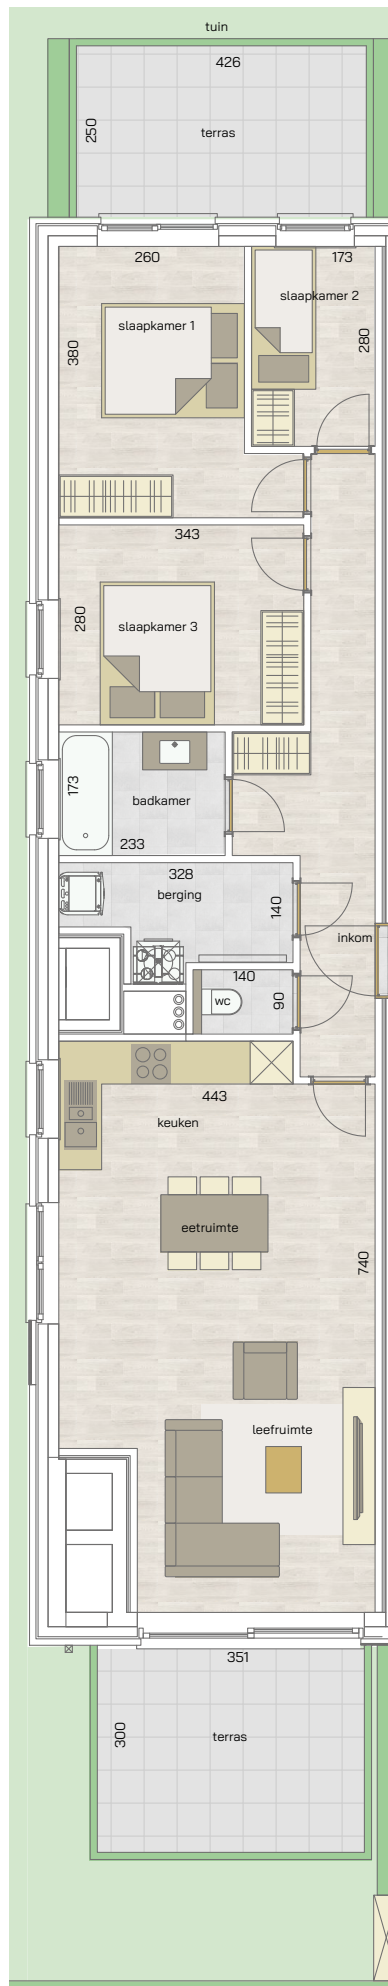

appartement  
gelijkvloers  
**32/00.01**

3 | 100,09 m<sup>2</sup> | 22,49 m<sup>2</sup>  
 SLAAPKAMERS | OPPERVLAKTE | OPP. TERRAS