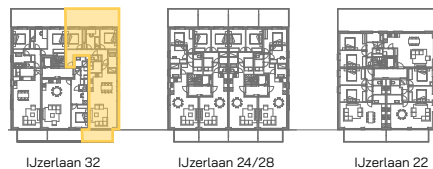

appartement
verdieping 1
32/01.01

3 | 105,89 m² | 35,98 m² | 

SLAAPKAMERS | OPPERVLAKTE | OPP. TERRAS