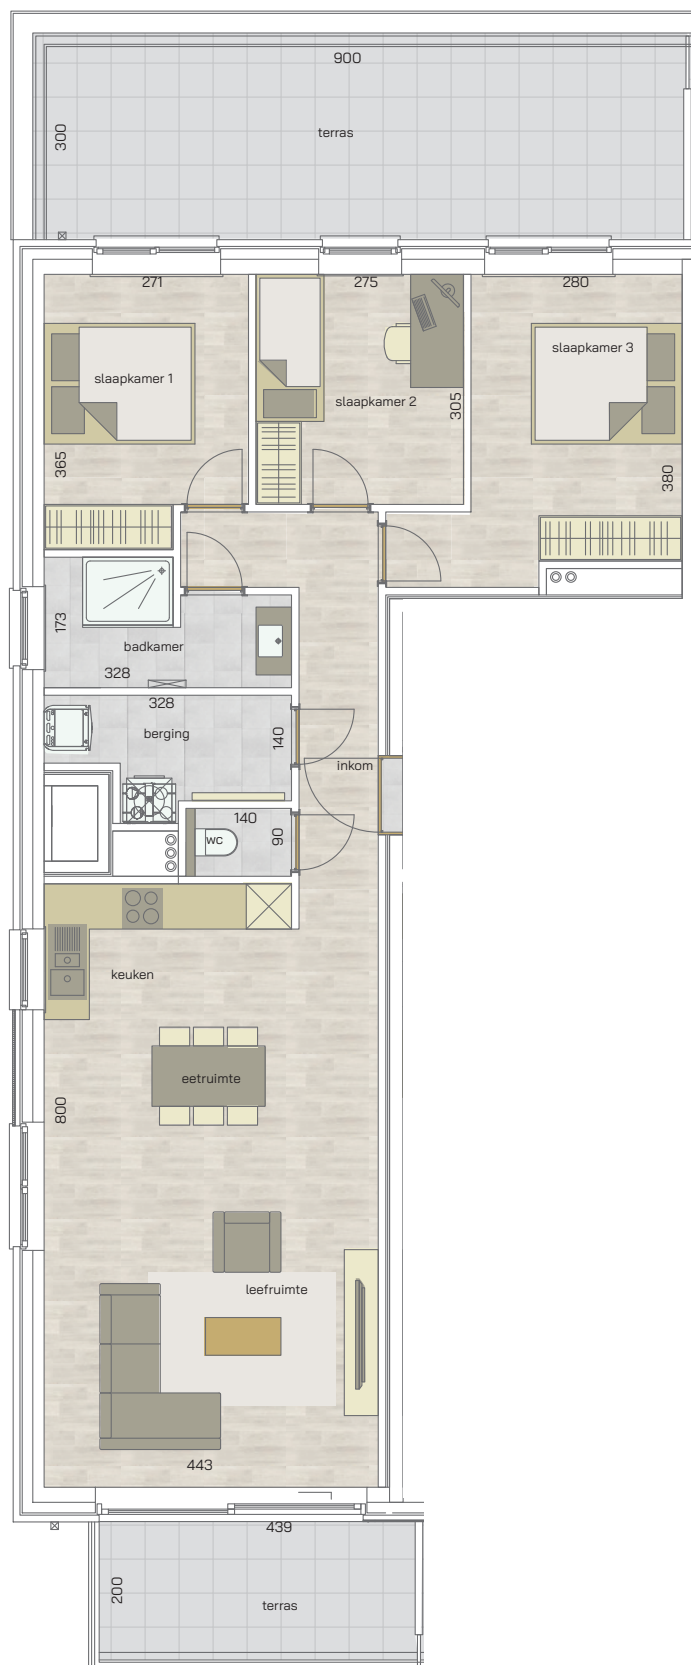

appartement
verdieping 1
32/01.03

IJzerlaan 32

IJzerlaan 24/28

IJzerlaan 22

3 | 104,32 m² | 35,96 m²
 SLAAPKAMERS | OPPERVLAKTE | OPP. TERRAS