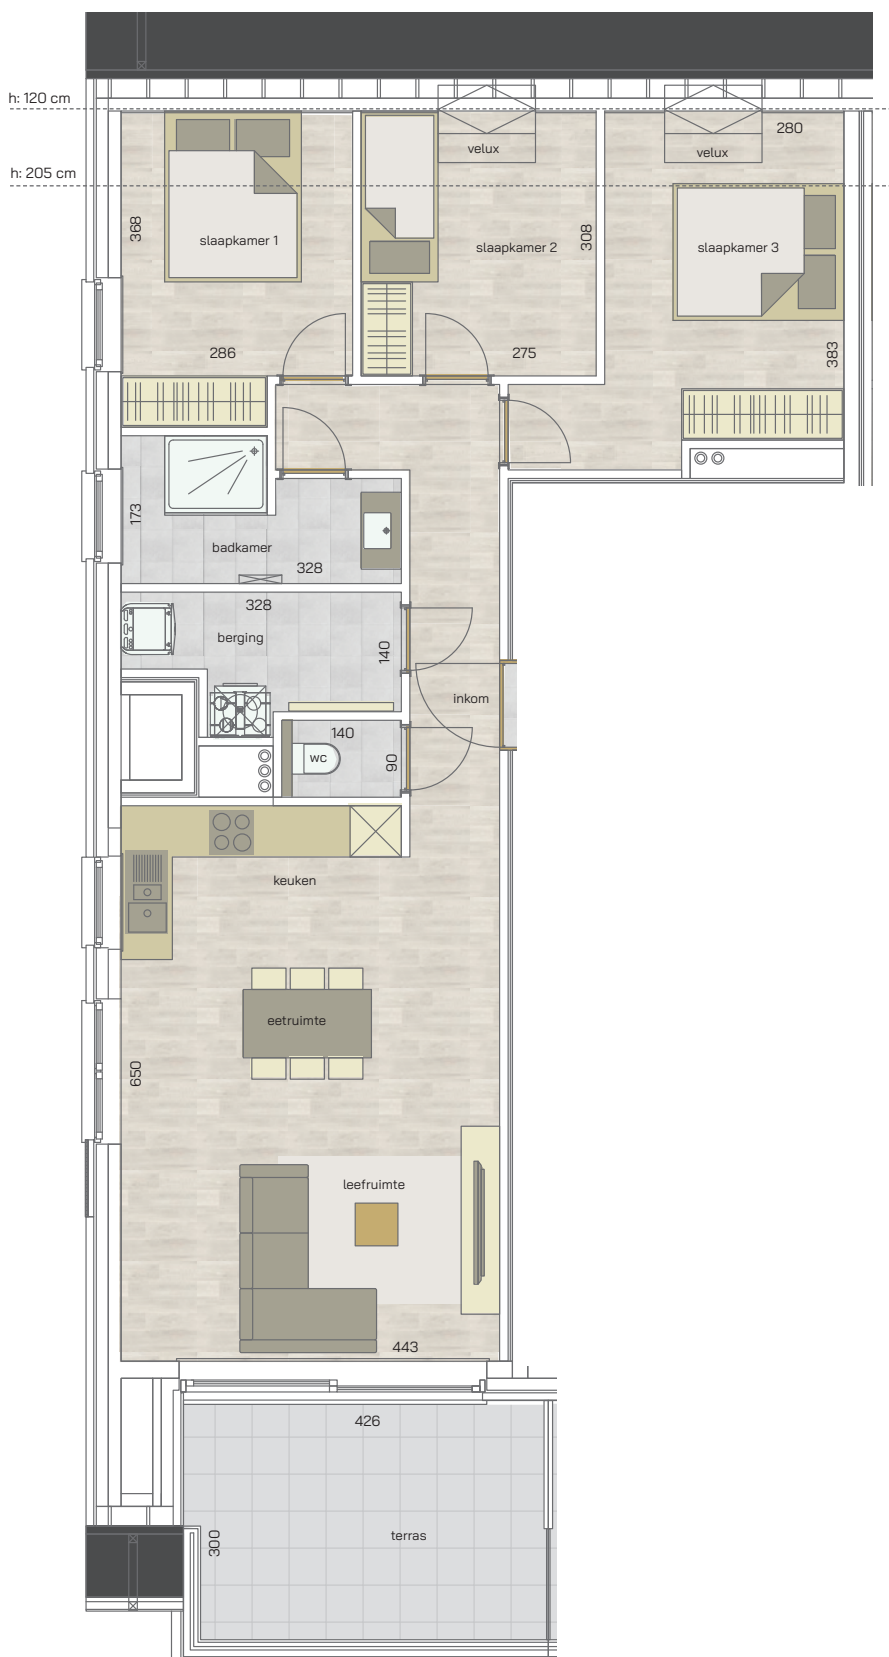

appartement  
verdieping 2  
**32/02.03**

IJzerlaan 32

IJzerlaan 24/28

IJzerlaan 22

3 | 98,23 m<sup>2</sup> | 12,94 m<sup>2</sup>

SLAAPKAMERS

OPPERVLAKTE

OPP. TERRAS