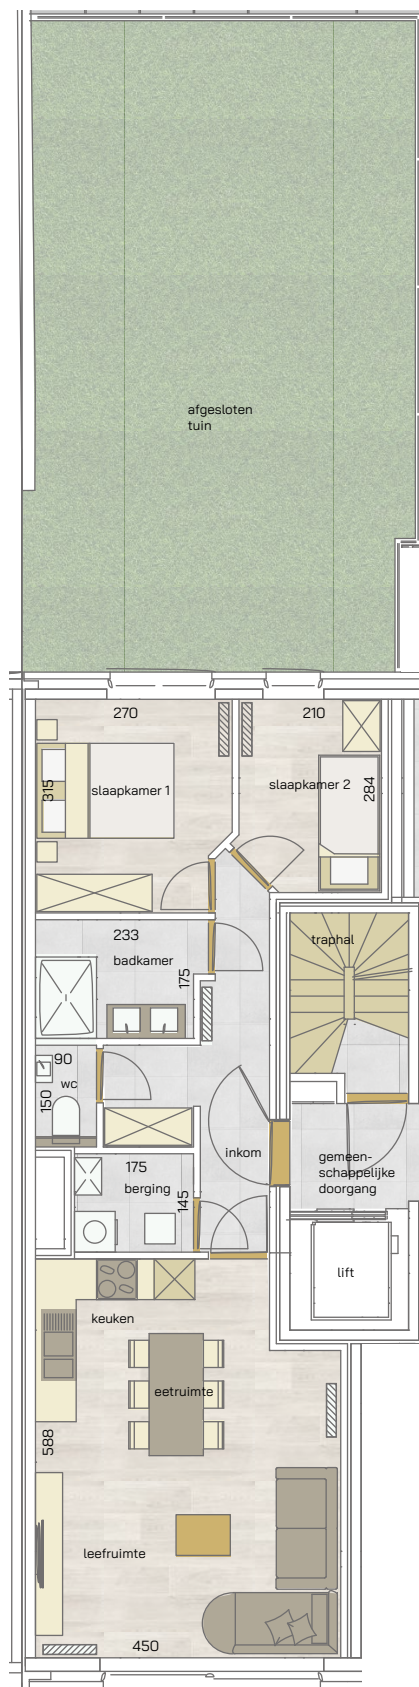

appartement  
gelijkvloers  
**76/00.01**

2  
SLAAPKAMERS

68,02 m<sup>2</sup>  
OPPERVLAKTE

66,11 m<sup>2</sup>  
OPP. TUIN

\* Alle afmetingen en planindelingen kunnen verschillen t.o.v. het uitvoeringsdossier. De meubels, toestellen en sfeerbeelden zijn ter illustratie. De vermelde oppervlaktes zijn bruto.