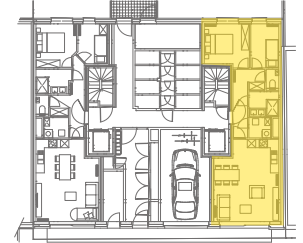

appartement
gelijkvloers
76/00.02

2
SLAAPKAMERS

71,71 m²
OPPERVLAKTE

69,88 m²
OPP. TUIN

* Alle afmetingen en planindelingen kunnen verschillen t.o.v. het uitvoeringsdossier. De meubels, toestellen en sfeerbeelden zijn ter illustratie. De vermelde oppervlaktes zijn bruto.