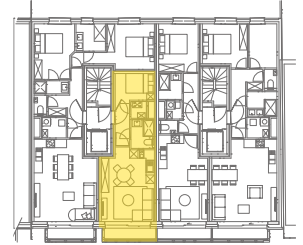

studio
verdieping 3
76/03.04

1
SLAAPHOEK

39,87 m²
OPPERVLAKTE

3,88 m²
OPP. TERRAS

* Alle afmetingen en planindelingen kunnen verschillen t.o.v. het uitvoeringsdossier. De meubels, toestellen en sfeerbeelden zijn ter illustratie. De vermelde oppervlaktes zijn bruto.