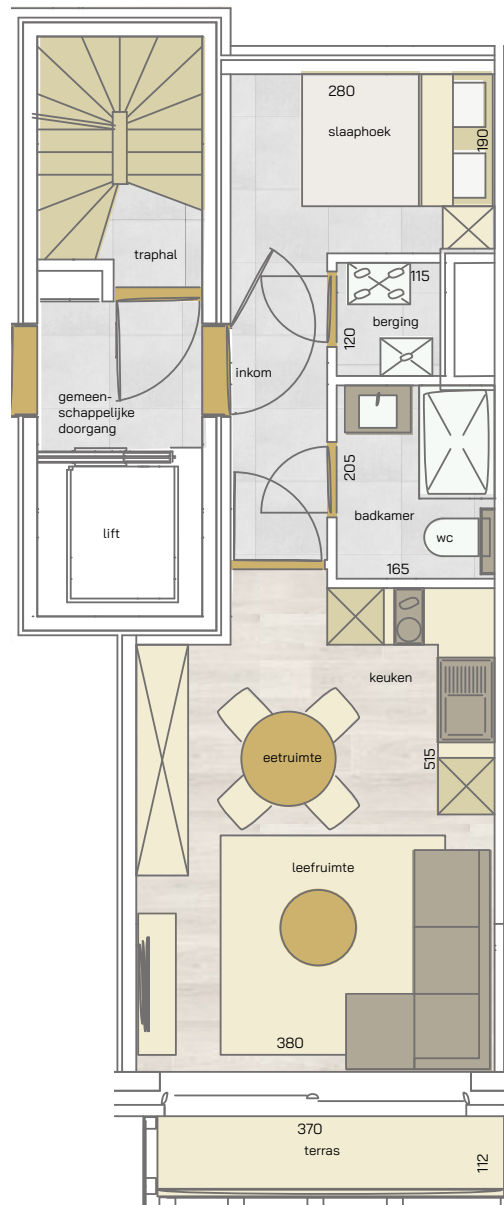

studio
verdieping 3
76/03.04

1
SLAAPHOEK

39,87 m²
OPPERVLAKTE

3,88 m²
OPP. TERRAS

* Alle afmetingen en planindelingen kunnen verschillen t.o.v. het uitvoeringsdossier. De meubels, toestellen en sfeerbeelden zijn ter illustratie. De vermelde oppervlaktes zijn bruto.