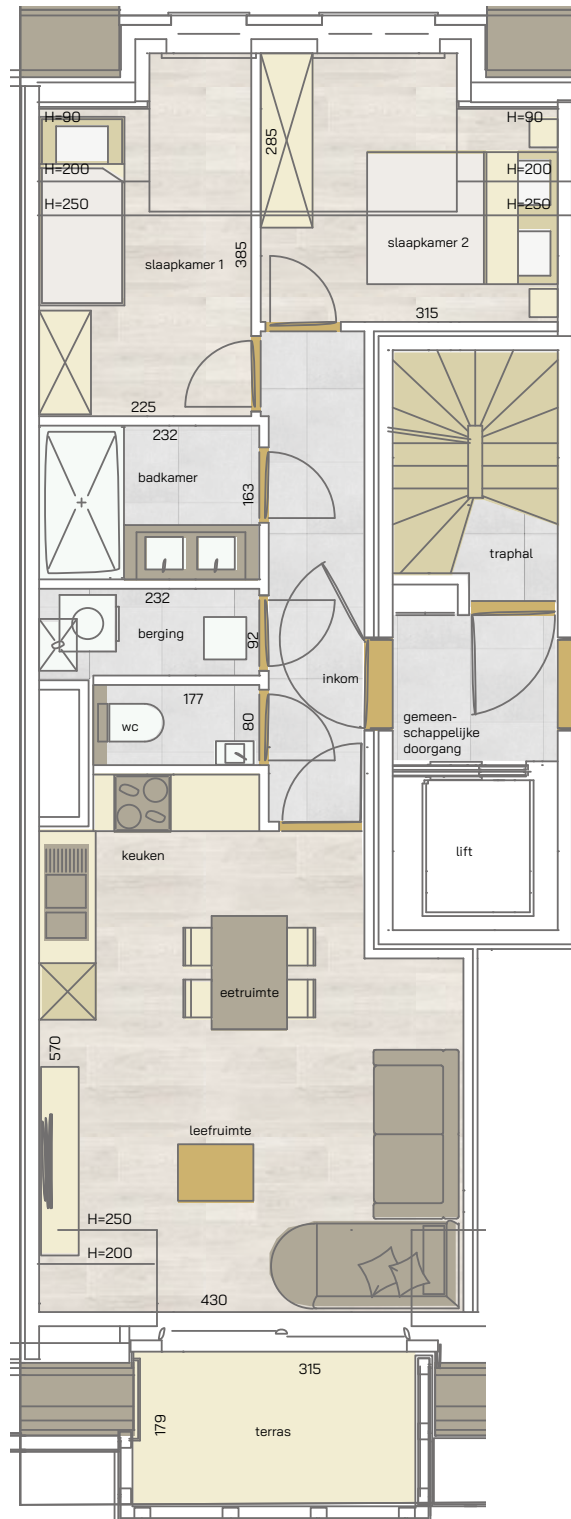

appartement

verdieping 4

76/04.03

2
SLAAPKAMERS

63,31 m²
OPPERVLAKTE

6,19 m²
OPP. TERRAS

* Alle afmetingen en planindelingen kunnen verschillen t.o.v. het uitvoeringsdossier. De meubels, toestellen en sfeerbeelden zijn ter illustratie. De vermelde oppervlaktes zijn bruto.