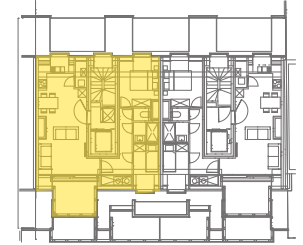

appartement

verdieping 5

76/05.02

2
SLAAPKAMERS

64,70 m²
OPPERVLAKTE

8,19 m²
OPP. TERRAS

* Alle afmetingen en planindelingen kunnen verschillen t.o.v. het uitvoeringsdossier. De meubels, toestellen en sfeerbeelden zijn ter illustratie. De vermelde oppervlaktes zijn bruto.