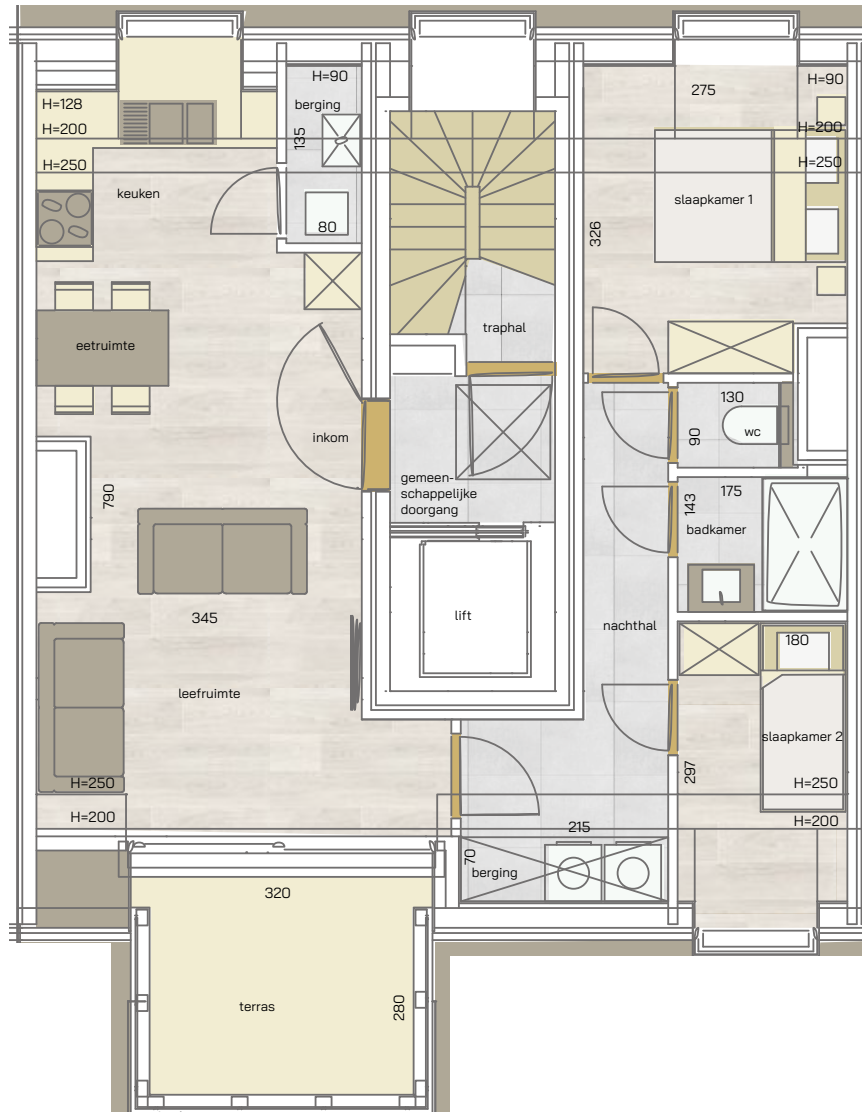

appartement

verdieping 5

76/05.02

2
SLAAPKAMERS

64,70 m²
OPPERVLAKTE

8,19 m²
OPP. TERRAS

* Alle afmetingen en planindelingen kunnen verschillen t.o.v. het uitvoeringsdossier. De meubels, toestellen en sfeerbeelden zijn ter illustratie. De vermelde oppervlaktes zijn bruto.