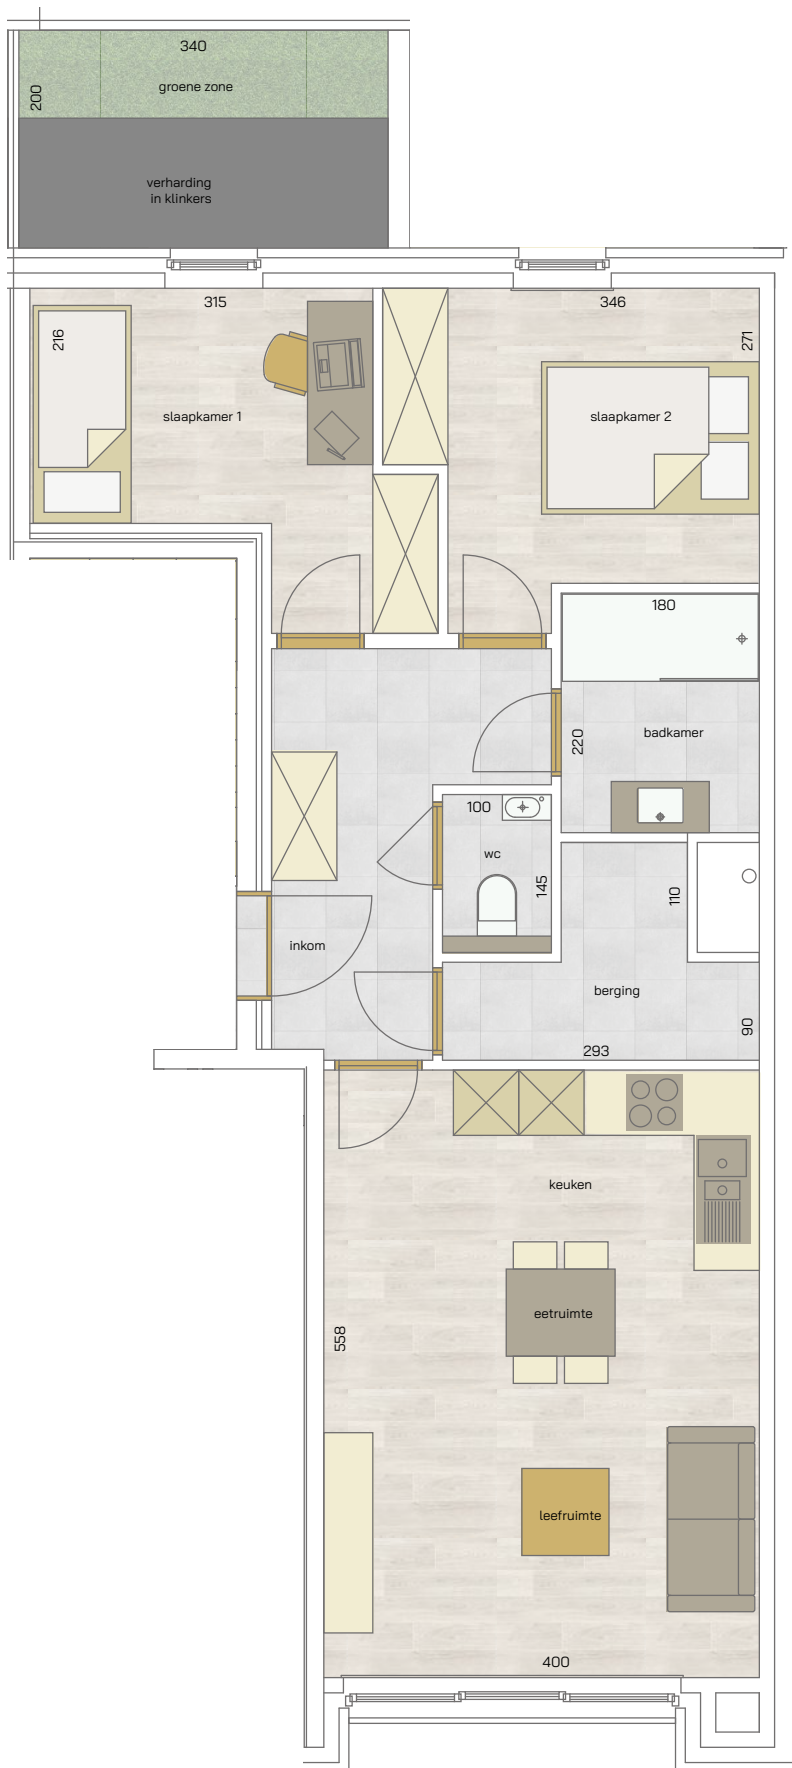

appartement
gelijkvloers
117/0002

Duinenweg

Koninginnelaan

2 | 71,24 m² | 6,78 m² | 

SLAAPKAMERS | OPPERVLAKTE | OPP. TERRAS

ruime woonkamer • volledig ingerichte keuken • badkamer met douche, enkel lavabomeubel • berging • terras

* Alle afmetingen en planindelingen kunnen verschillen t.o.v. het uitvoeringsdossier. De meubels, toestellen en sfeerbeelden zijn ter illustratie. De vermelde oppervlaktes zijn bruto.