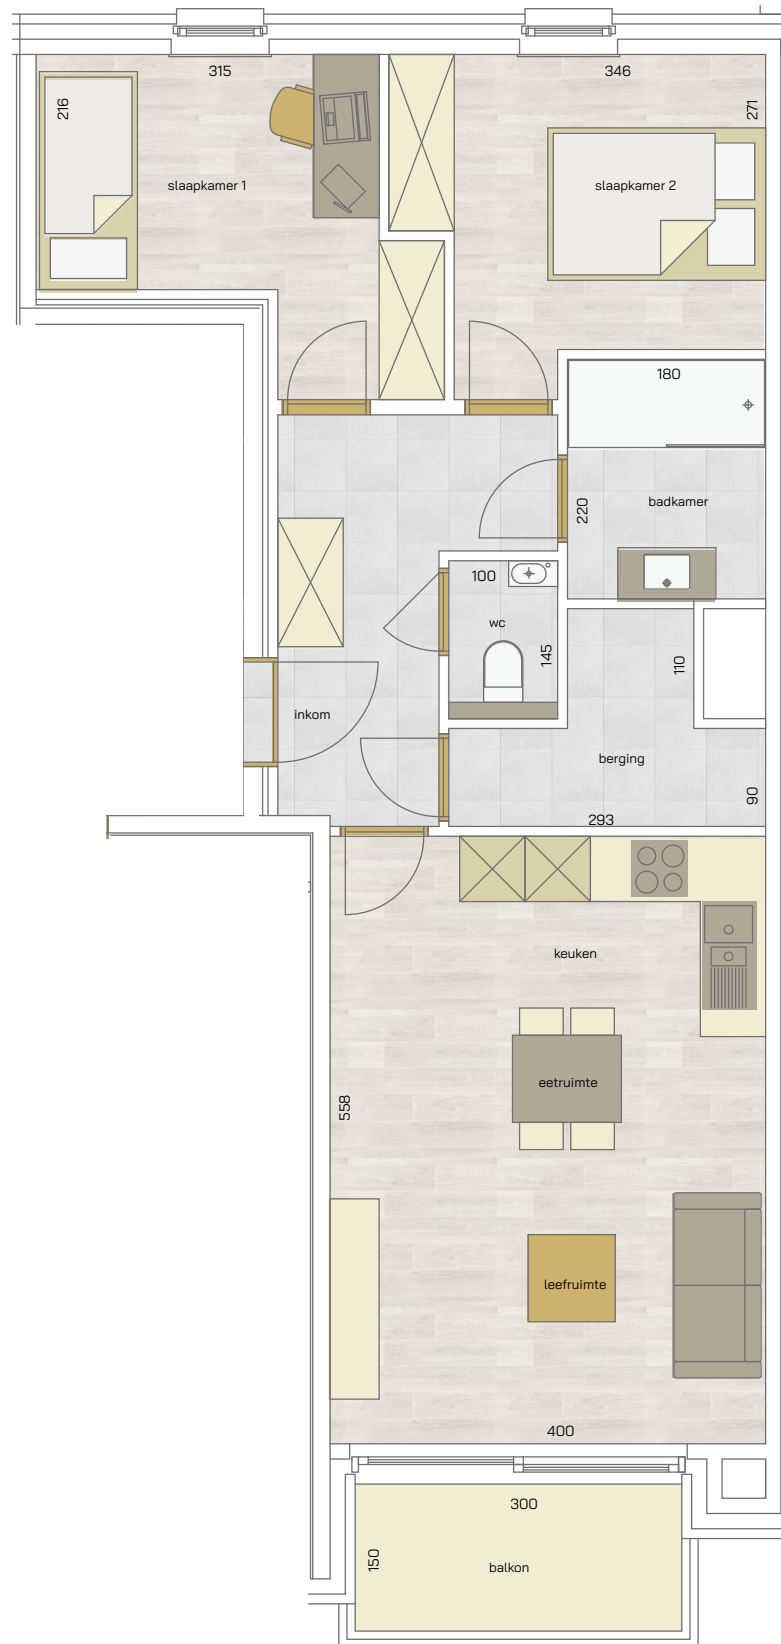

appartement
verdieping 1 -2-3

117/0101

117/0201

117/0301

2 | 71,24 m² | 4,71 m² | 

SLAAPKAMERS | OPPERVLAKTE | OPP. TERRAS

ruime woonkamer • volledig ingerichte keuken • badkamer met douche, enkel lavabomeubel • berging • terras

* Alle afmetingen en planindelingen kunnen verschillen t.o.v. het uitvoeringsdossier. De meubels, toestellen en sfeerbeelden zijn ter illustratie. De vermelde oppervlaktes zijn bruto.

RESIDENTIE
Elba