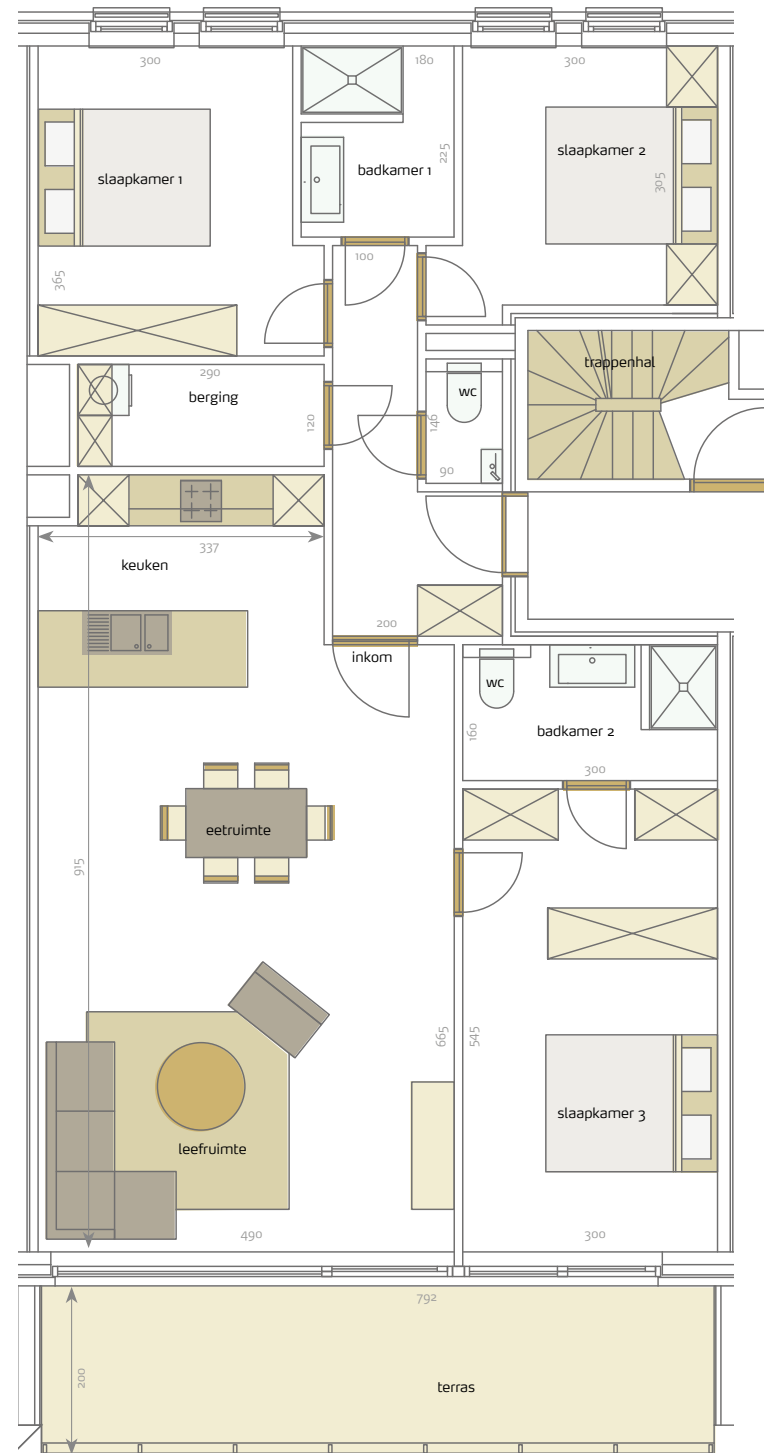

res. Antigua

verdieping 6 t.e.m. 7 appartement

6.2 / 7.2

- 3 slaapkamers
- ruime woonkamer
- volledig ingerichte keuken
- 2 x badkamer met douche en enkel lavabomeubel
- apart toilet met handwasje
- berging
- opp. appartement: 114,87 m² (*)
- opp. terras vooraan: 15,84 m²

Alle afmetingen en planindelingen kunnen verschillen t.o.v. het uitvoeringsdossier. De meubels, toestellen en sfeerbeelden zijn ter illustratie en niet inbegrepen.
(*) vermelde oppervlakte is bruto