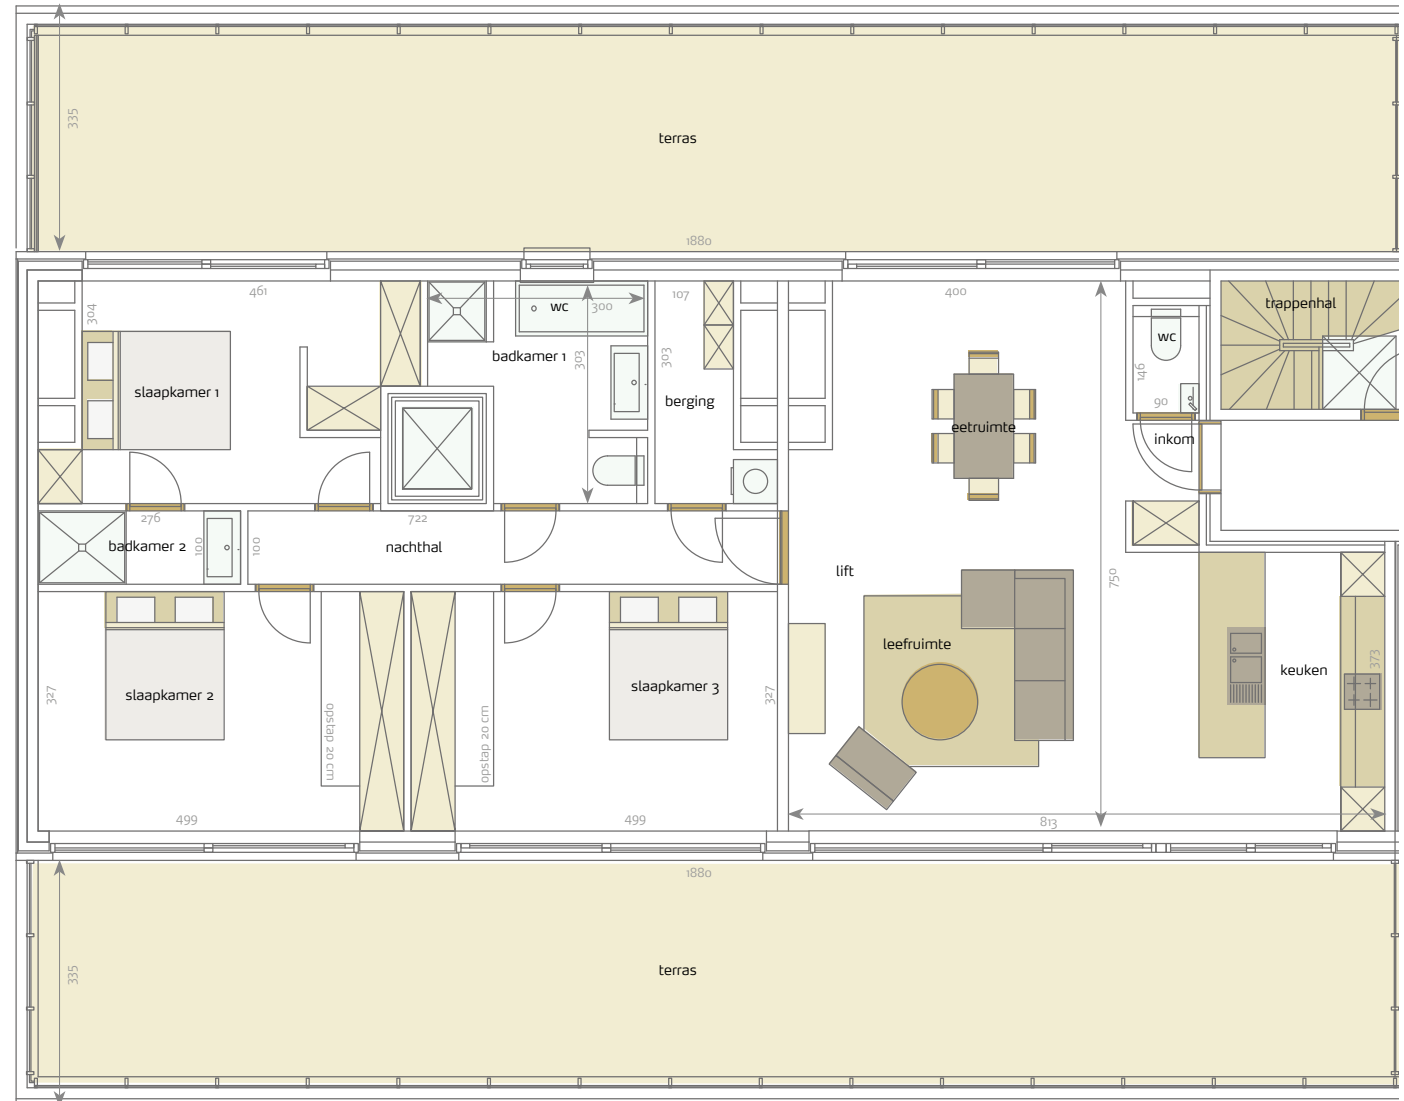

res. Antigua

verdieping 8 appartement

8.1

- 3 slaapkamers
- ruime woonkamer
- volledig ingerichte keuken
- badkamer met bad, douche en enkel lavabomeubel
- badkamer met douche en enkel lavabomeubel
- apart toilet met handwasje
- berging
- opp. appartement: 144,33 m² (*)
- opp. terras vooraan: 62,98 m²
- opp. terras achteraan: 63,05 m²

Alle afmetingen en planindelingen kunnen verschillen t.o.v. het uitvoeringsdossier. De meubels, toestellen en sfeerbeelden zijn ter illustratie en niet inbegrepen.
(*) vermelde oppervlakte is bruto