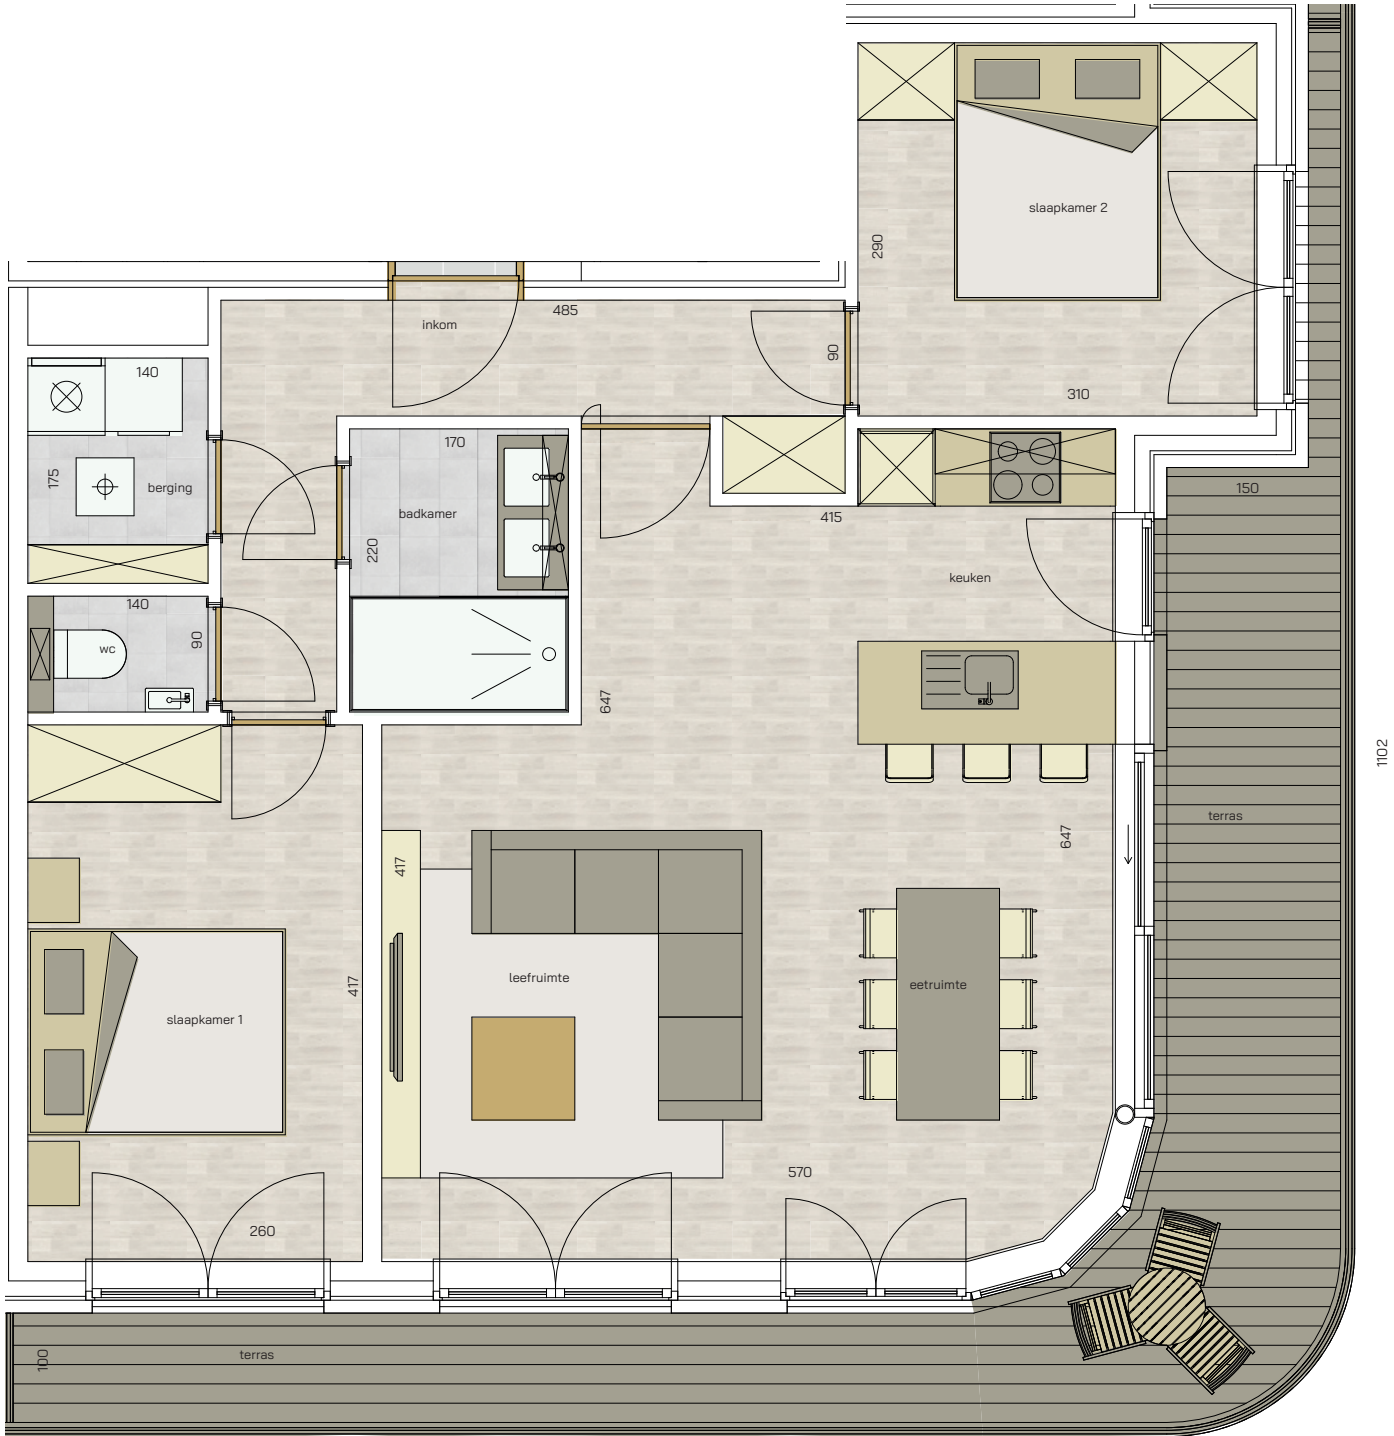

appartement
verdieping 2
306/0201

Leopoldlaan

Vlaanderenstraat

2 | 80,51 m² | 21,81 m²
SLAAPKAMERS | OPPERVLAKTE | OPP. TERRAS

RESIDENTIE
Dunes

* Alle afmetingen en planindelingen kunnen verschillen t.o.v. het uitvoeringsdossier. De meubels, toestellen en sfeerbeelden zijn ter illustratie. De vermelde oppervlaktes zijn bruto.