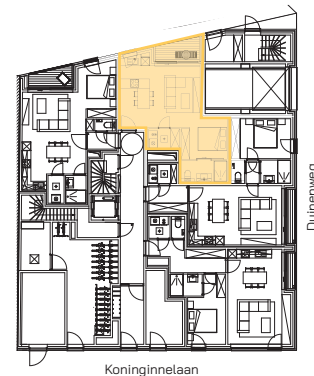

studio
 gelijkvloers
 93/0002

1 | 48,32 m² | 4,10 m² | 

SLAAPHOEK | OPPERVLAKTE | OPP. TERRAS

* Alle afmetingen en planindelingen kunnen verschillen t.o.v. het uitvoeringsdossier. De meubels, toestellen en sfeerbeelden zijn ter illustratie. De vermelde oppervlaktes zijn bruto.