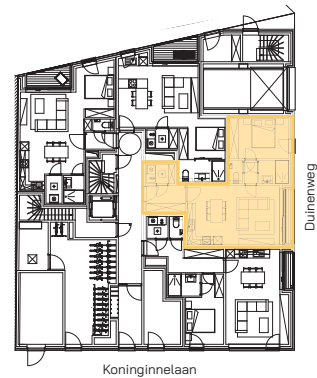

appartement
gelijkvloers
93/0003

1 | 61,53 m² | 2,22 m² | 

SLAAPKAMER | OPPERVLAKTE | OPP. TERRAS

RESIDENTIE
Skyfall

* Alle afmetingen en planindelingen kunnen verschillen t.o.v. het uitvoeringsdossier. De meubels, toestellen en sfeerbeelden zijn ter illustratie. De vermelde oppervlaktes zijn bruto.