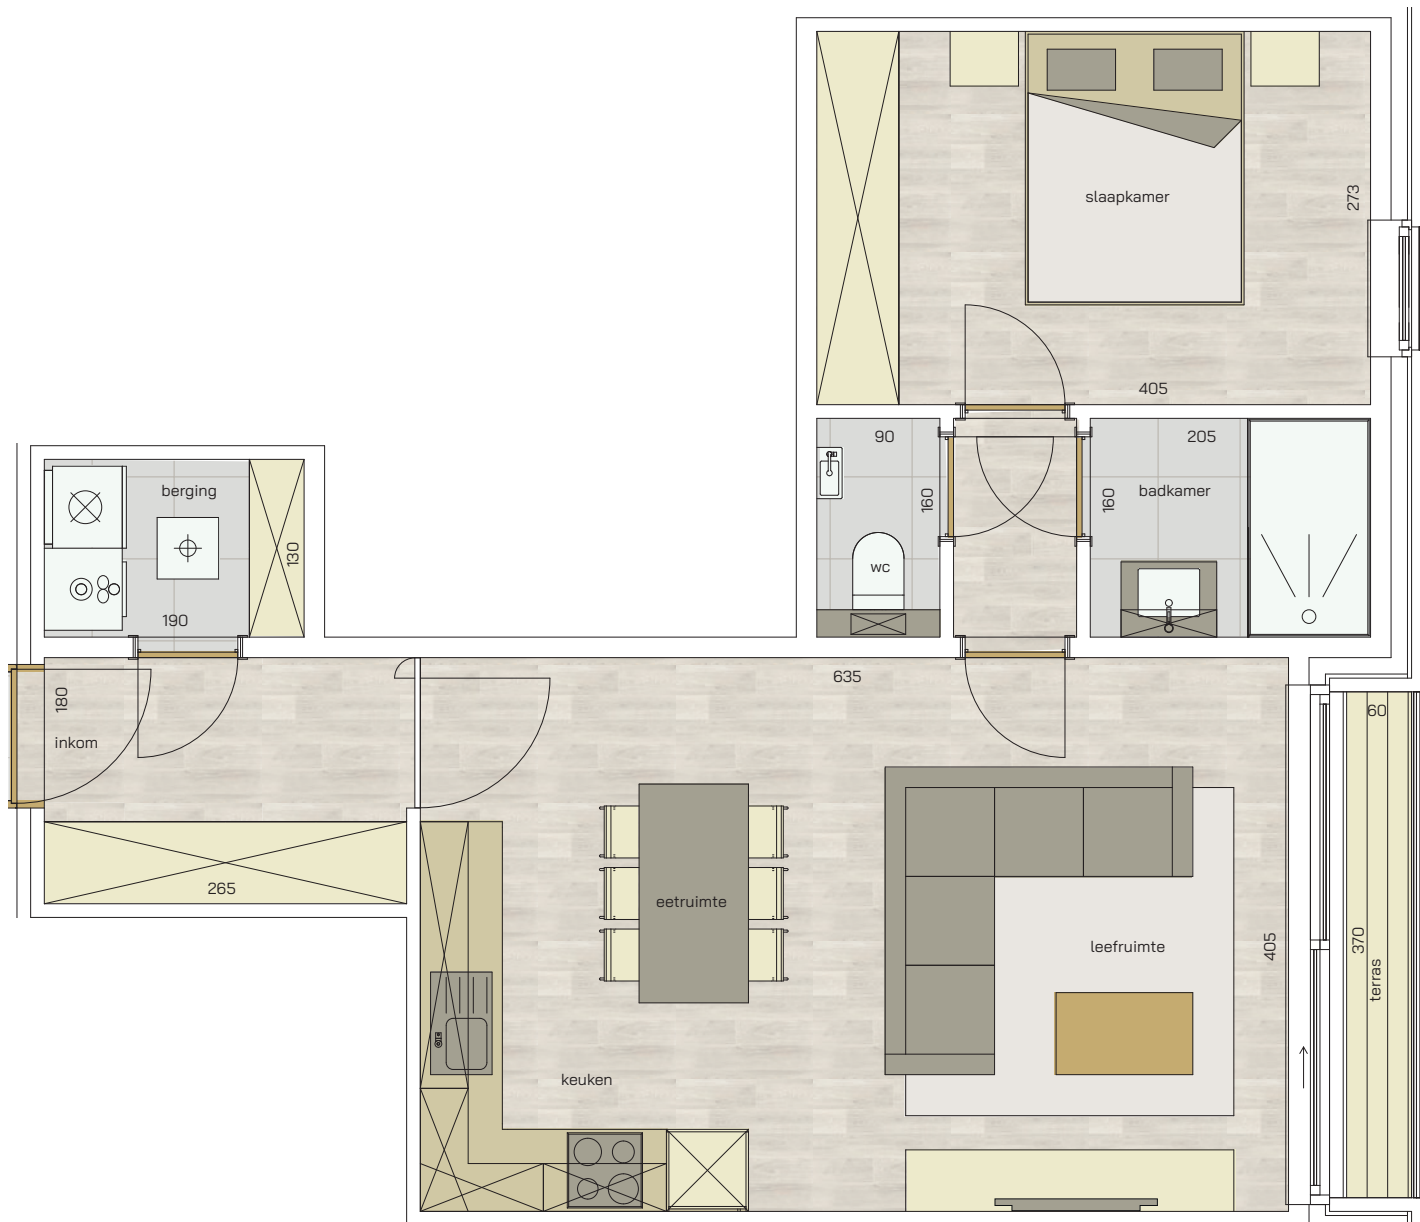

appartement
gelijkvloers
93/0003

1 | 61,53 m² | 2,22 m² | 

SLAAPKAMER | OPPERVLAKTE | OPP. TERRAS

RESIDENTIE
Skyfall

* Alle afmetingen en planindelingen kunnen verschillen t.o.v. het uitvoeringsdossier. De meubels, toestellen en sfeerbeelden zijn ter illustratie. De vermelde oppervlaktes zijn bruto.