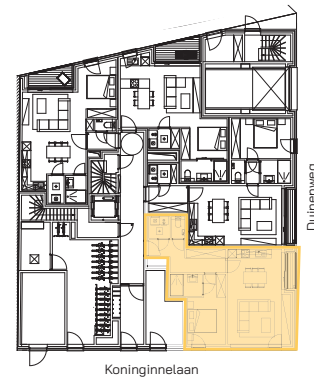

appartement
gelijkvloers
93/0004

1 | 64,83 m² | 1,47 m² | 

SLAAPKAMER | OPPERVLAKTE | OPP. TERRAS

* Alle afmetingen en planindelingen kunnen verschillen t.o.v. het uitvoeringsdossier. De meubels, toestellen en sfeerbeelden zijn ter illustratie. De vermelde oppervlaktes zijn bruto.