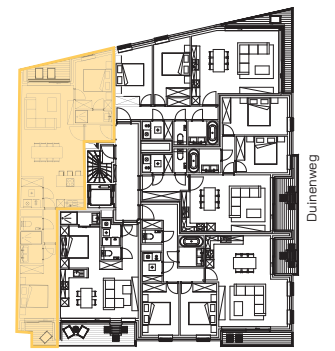

appartement  
verdieping 1  
**93/0101**

2 | 84,87 m<sup>2</sup> | 6,47 m<sup>2</sup> | 

SLAAPKAMERS | OPPERVLAKTE | OPP. TERRAS

RESIDENTIE  
**Skyfall**

\* Alle afmetingen en planindelingen kunnen verschillen t.o.v. het uitvoeringsdossier. De meubels, toestellen en sfeerbeelden zijn ter illustratie. De vermelde oppervlaktes zijn bruto.