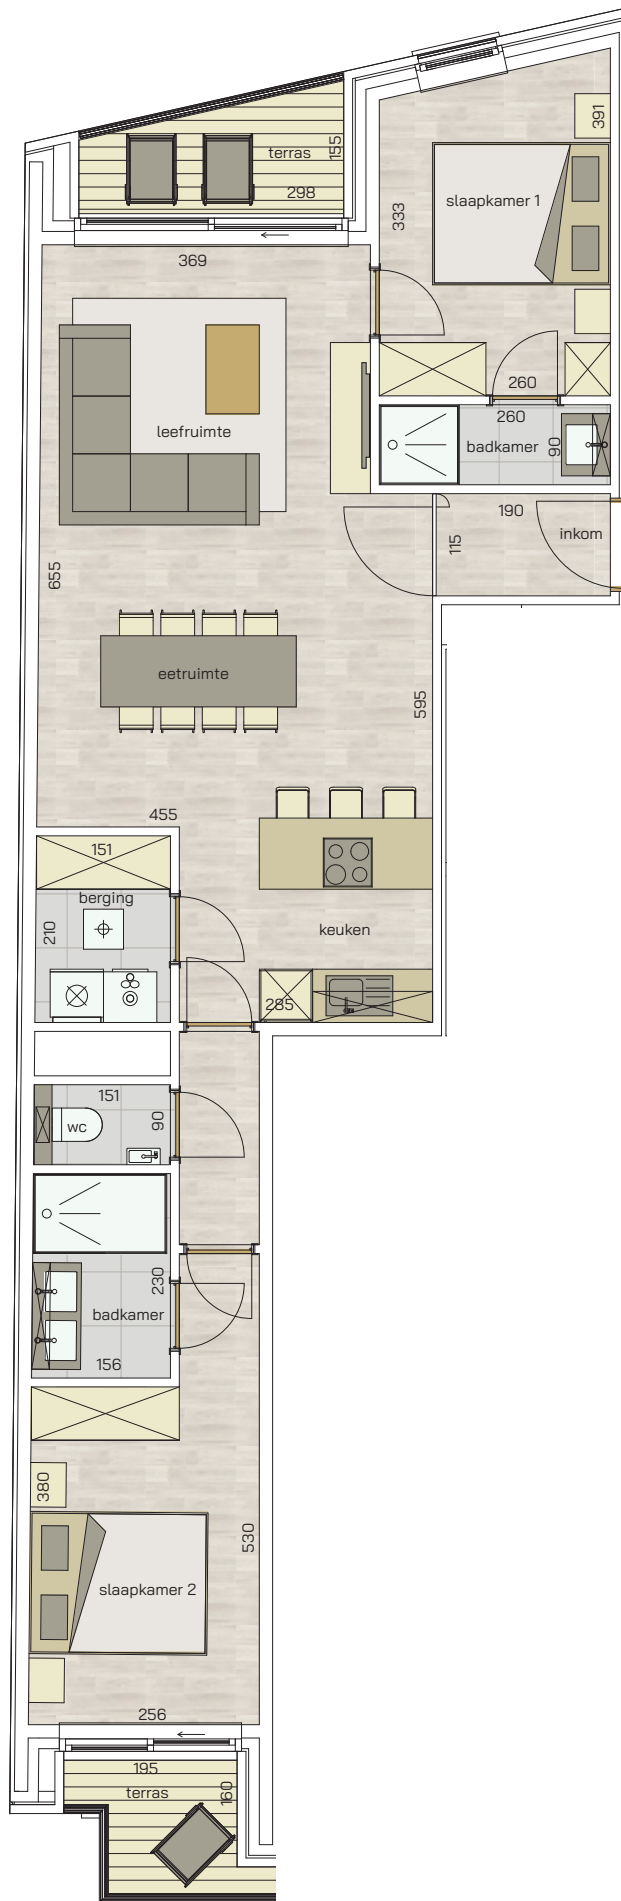

appartement  
verdieping 1  
**93/0101**

2 | 84,87 m<sup>2</sup> | 6,47 m<sup>2</sup> | 

SLAAPKAMERS | OPPERVLAKTE | OPP. TERRAS

RESIDENTIE  
**Skyfall**

\* Alle afmetingen en planindelingen kunnen verschillen t.o.v. het uitvoeringsdossier. De meubels, toestellen en sfeerbeelden zijn ter illustratie. De vermelde oppervlaktes zijn bruto.