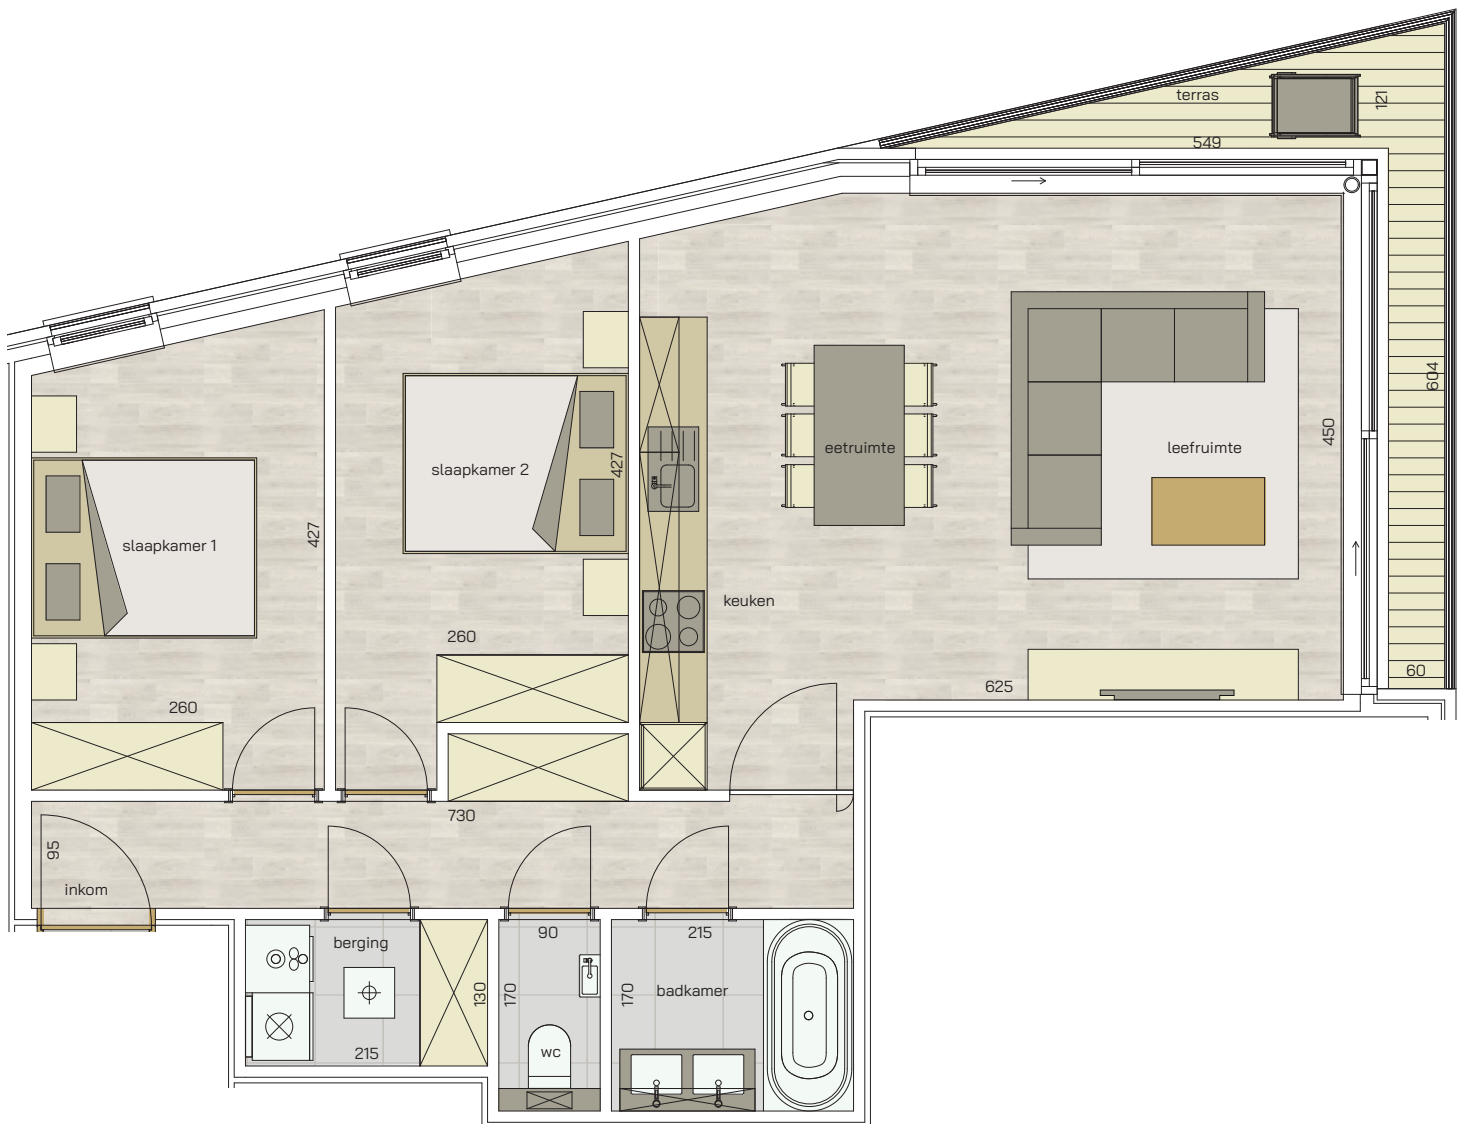

appartement
verdieping 1
93/0102

2 | 80,08 m² | 6,27 m² | 

SLAAPKAMERS | OPPERVLAKTE | OPP. TERRAS

* Alle afmetingen en planindelingen kunnen verschillen t.o.v. het uitvoeringsdossier. De meubels, toestellen en sfeerbeelden zijn ter illustratie. De vermelde oppervlaktes zijn bruto.