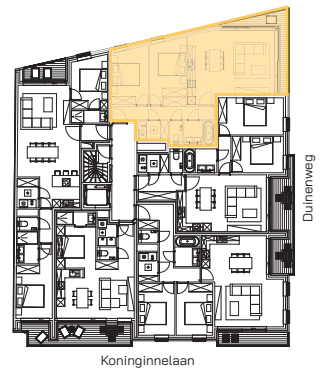

appartement
verdieping 1
93/0102

2 | 80,08 m² | 6,27 m² | 

SLAAPKAMERS | OPPERVLAKTE | OPP. TERRAS

* Alle afmetingen en planindelingen kunnen verschillen t.o.v. het uitvoeringsdossier. De meubels, toestellen en sfeerbeelden zijn ter illustratie. De vermelde oppervlaktes zijn bruto.