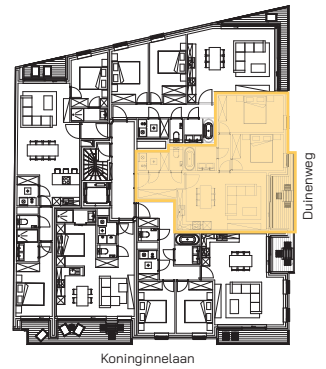

appartement
verdieping 1
93/0103

2 | 75,93 m² | 6,73 m² | 

SLAAPKAMERS | OPPERVLAKTE | OPP. TERRAS

RESIDENTIE
Skyfall

* Alle afmetingen en planindelingen kunnen verschillen t.o.v. het uitvoeringsdossier. De meubels, toestellen en sfeerbeelden zijn ter illustratie. De vermelde oppervlaktes zijn bruto.