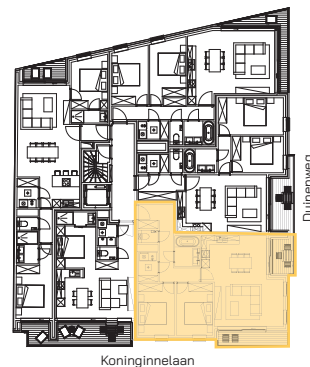

appartement  
verdieping 1  
93/0104

2 | 83,61 m<sup>2</sup> | 9,18 m<sup>2</sup> | 

SLAAPKAMERS | OPPERVLAKTE | OPP. TERRAS

\* Alle afmetingen en planindelingen kunnen verschillen t.o.v. het uitvoeringsdossier. De meubels, toestellen en sfeerbeelden zijn ter illustratie. De vermelde oppervlaktes zijn bruto.