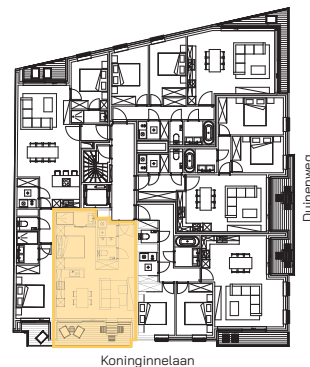

studio
verdieping 1
93/0105

1
SLAAPHOEK

46,85 m²
OPPERVLAKTE

8,49 m²
OPP. TERRAS