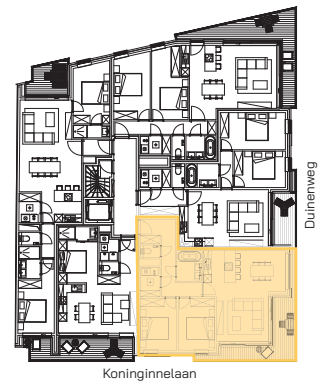

appartement
verdieping 2
93/0204

2 | 82,40 m² | 13,29 m² | 

SLAAPKAMERS | OPPERVLAKTE | OPP. TERRAS

RESIDENTIE
Skyfall

* Alle afmetingen en planindelingen kunnen verschillen t.o.v. het uitvoeringsdossier. De meubels, toestellen en sfeerbeelden zijn ter illustratie. De vermelde oppervlaktes zijn bruto.