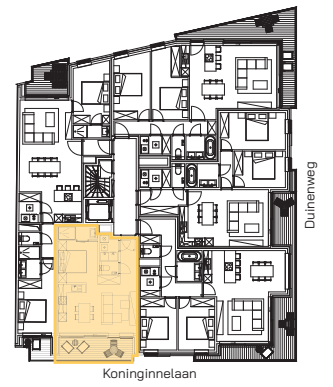

studio
verdieping 2
93/0205

1 | 46,85 m² | 8,49 m² | 

SLAAPHOEK | OPPERVLAKTE | OPP. TERRAS

* Alle afmetingen en planindelingen kunnen verschillen t.o.v. het uitvoeringsdossier. De meubels, toestellen en sfeerbeelden zijn ter illustratie. De vermelde oppervlaktes zijn bruto.