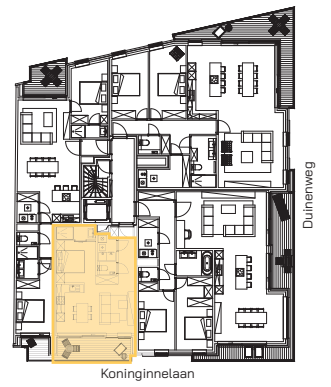

studio  
verdieping 3  
93/0304

1 | 48,56 m<sup>2</sup> | 8,49 m<sup>2</sup> | 

SLAAPHOEK | OPPERVLAKTE | OPP. TERRAS

\* Alle afmetingen en planindelingen kunnen verschillen t.o.v. het uitvoeringsdossier. De meubels, toestellen en sfeerbeelden zijn ter illustratie. De vermelde oppervlaktes zijn bruto.