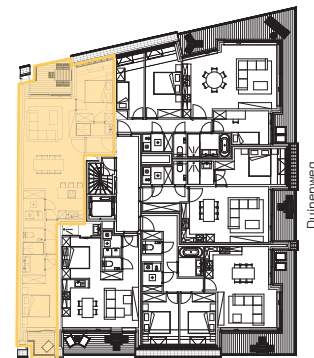

appartement  
verdieping 4  
**93/0401**

Koninginnelaan

Duinenweg

2 | 85,16 m<sup>2</sup> | 8,98 m<sup>2</sup> | 

SLAAPKAMERS | OPPERVLAKTE | OPP. TERRAS