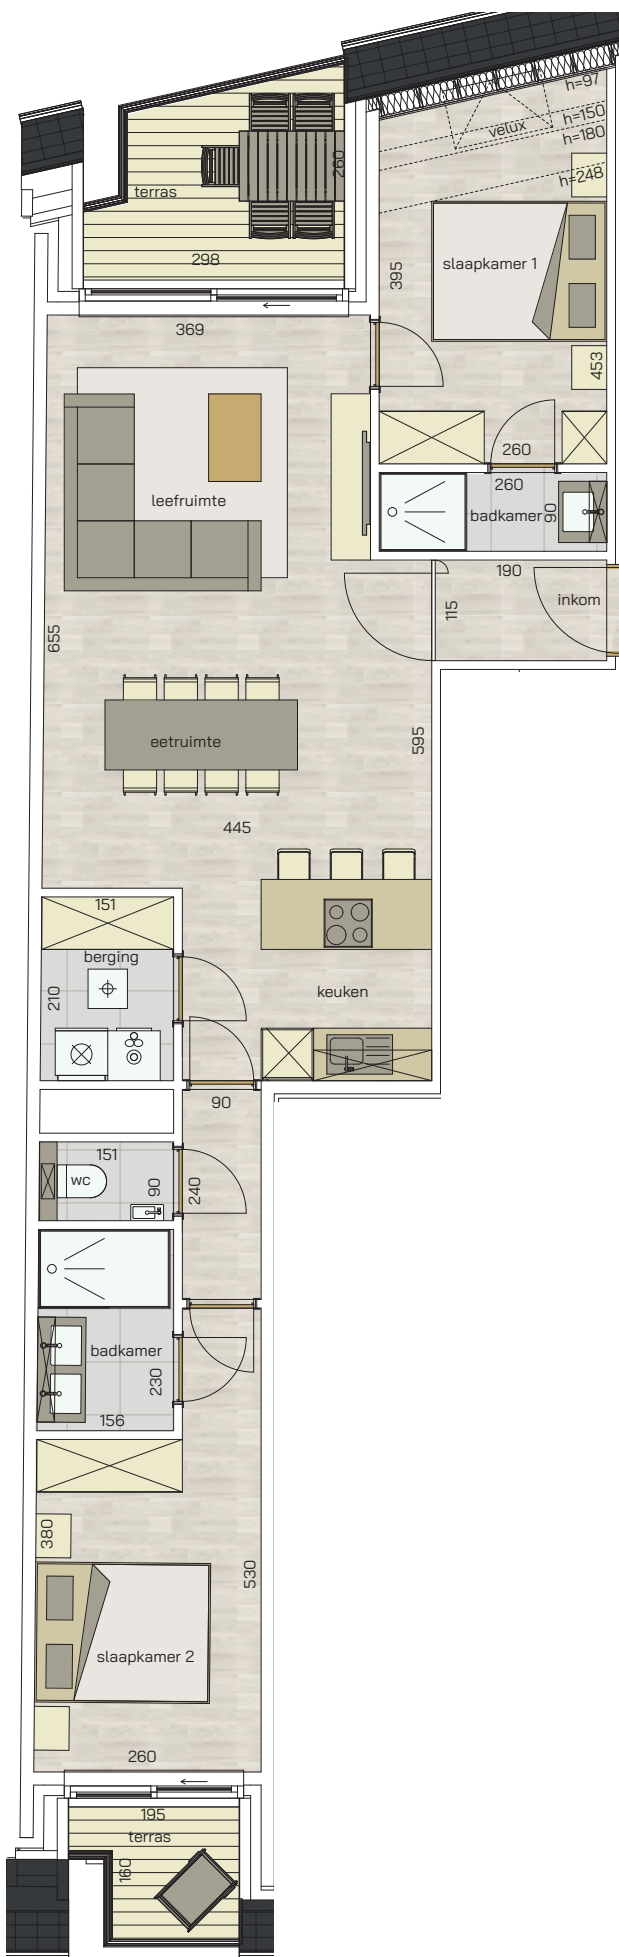

appartement  
verdieping 4  
**93/0401**

Koninginnelaan

Duinenweg

2 | 85,16 m<sup>2</sup> | 8,98 m<sup>2</sup> | 

SLAAPKAMERS | OPPERVLAKTE | OPP. TERRAS