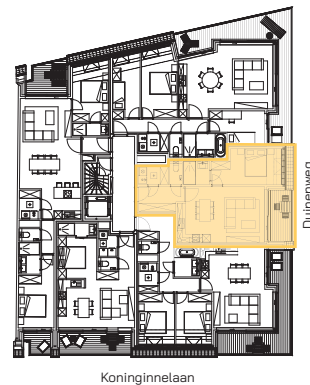

appartement
verdieping 4
93/0403

Koninginnelaan

1 | 75,82m² | 6,06 m² | 

SLAAPKAMER | OPPERVLAKTE | OPP. TERRAS