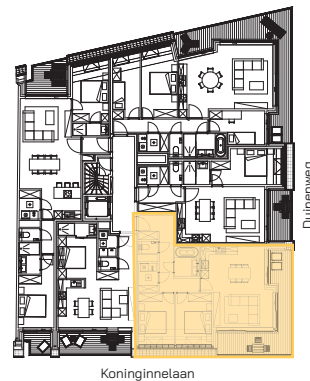

appartement
verdieping 4
93/0404

Koninginnelaan

2
SLAAPKAMERS

77,28 m²
OPPERVLAKTE

16,24 m²
OPP. TERRAS

* Alle afmetingen en planindelingen kunnen verschillen t.o.v. het uitvoeringsdossier. De meubels, toestellen en sfeerbeelden zijn ter illustratie. De vermelde oppervlaktes zijn bruto.