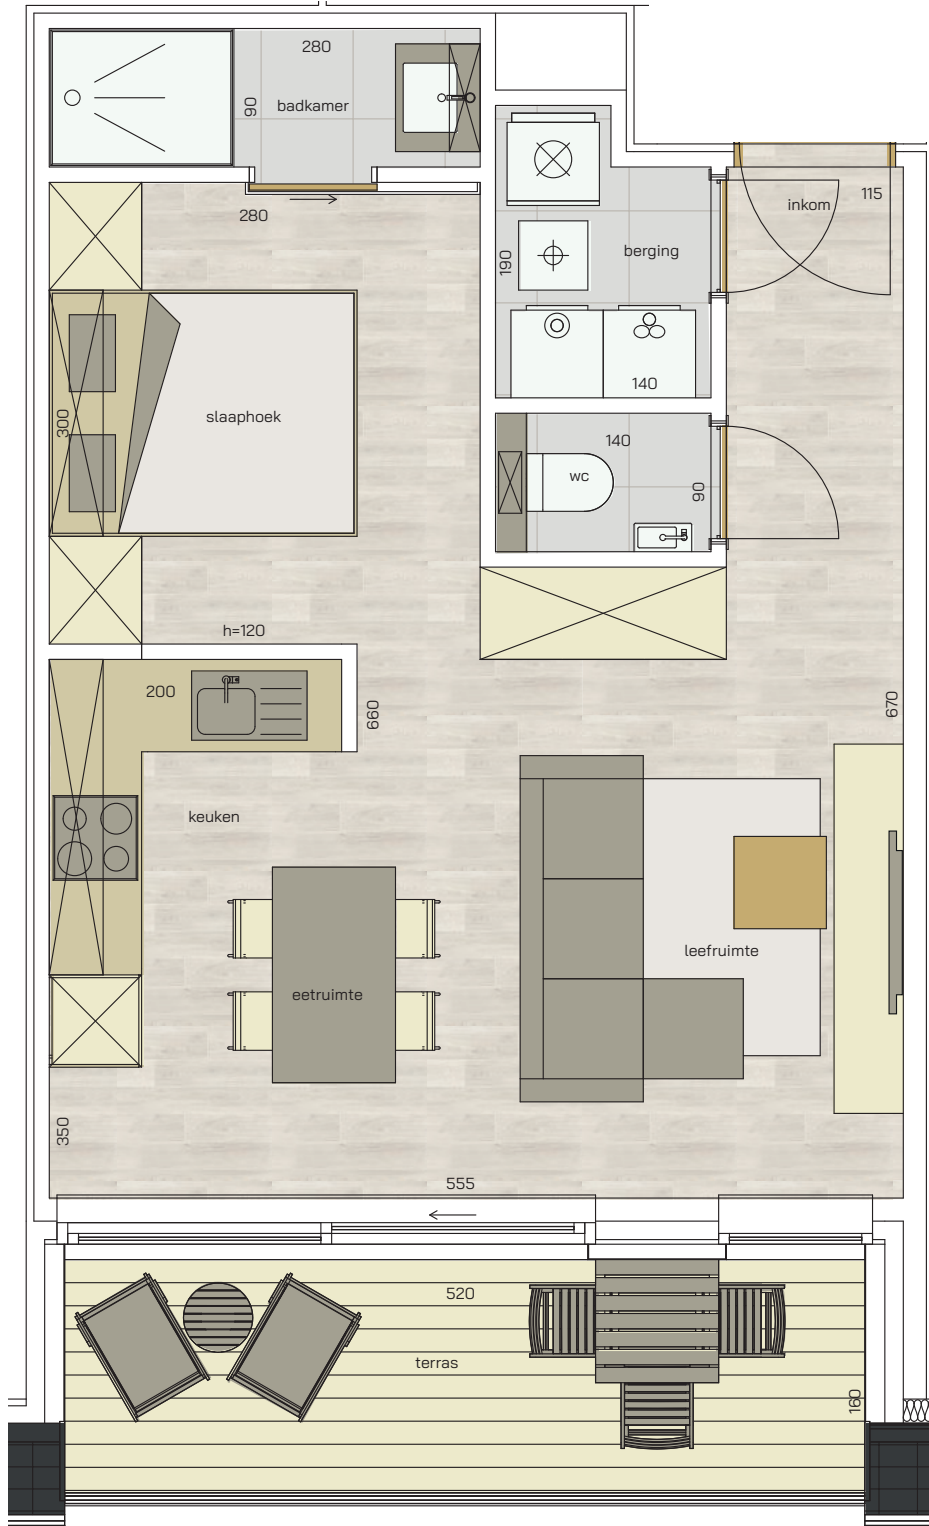

studio
verdieping 4
93/0405

1 | 46,40 m² | 8,32 m² | 

SLAAPHOEK | OPPERVLAKTE | OPP. TERRAS