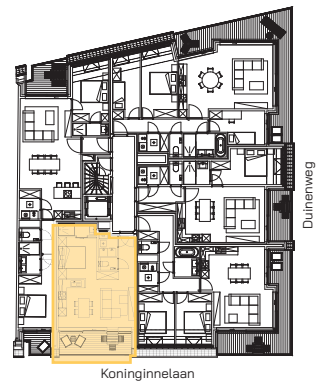

studio
verdieping 4
93/0405

1 | 46,40 m² | 8,32 m² | 

SLAAPHOEK | OPPERVLAKTE | OPP. TERRAS