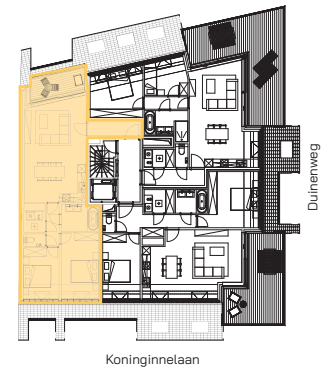

appartement  
verdieping 5  
93/0501

2 | 83,63 m<sup>2</sup> | 7,20 m<sup>2</sup> | 

SLAAPKAMERS | OPPERVLAKTE | OPP. TERRAS

\* Alle afmetingen en planindelingen kunnen verschillen t.o.v. het uitvoeringsdossier. De meubels, toestellen en sfeerbeelden zijn ter illustratie. De vermelde oppervlaktes zijn bruto.