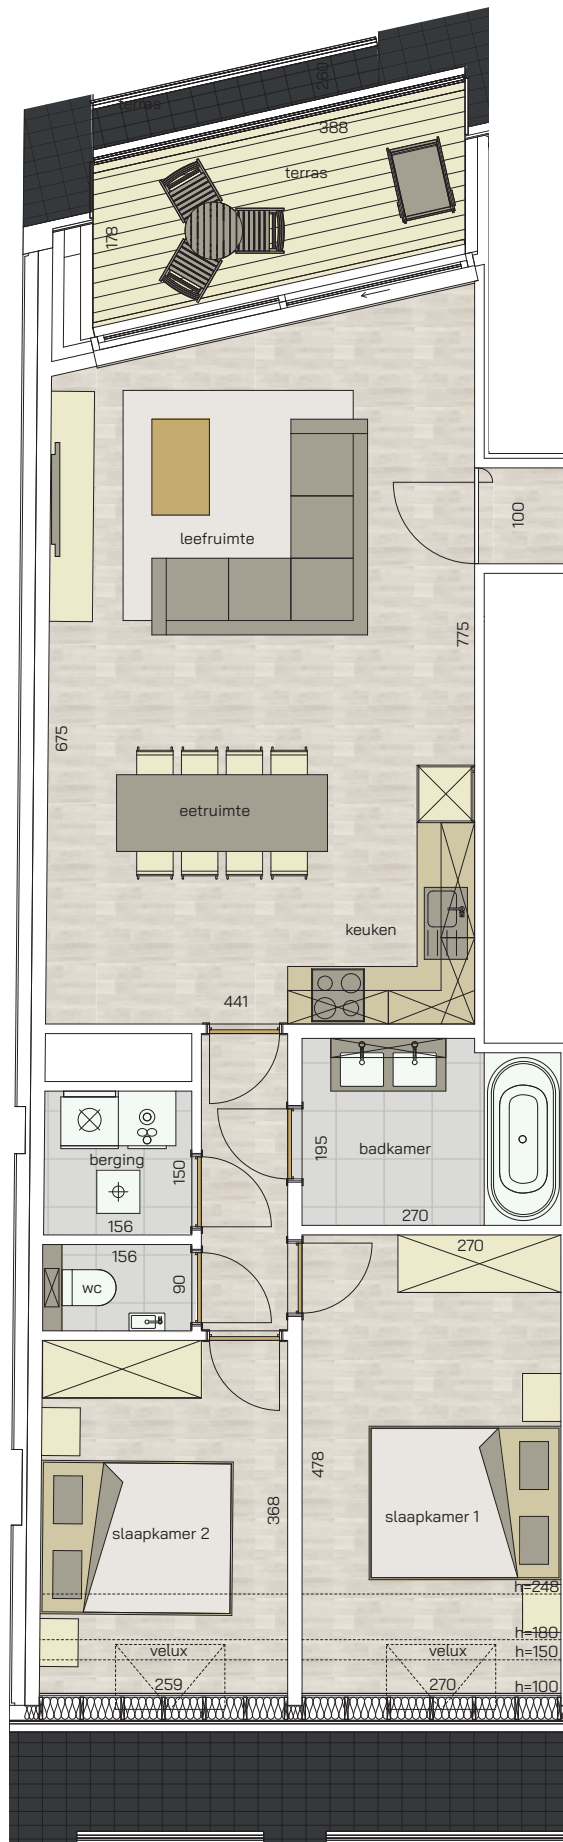

appartement  
verdieping 5  
93/0501

2 | 83,63 m<sup>2</sup> | 7,20 m<sup>2</sup> | 

SLAAPKAMERS | OPPERVLAKTE | OPP. TERRAS

\* Alle afmetingen en planindelingen kunnen verschillen t.o.v. het uitvoeringsdossier. De meubels, toestellen en sfeerbeelden zijn ter illustratie. De vermelde oppervlaktes zijn bruto.