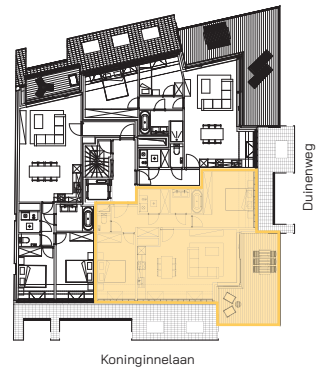

appartement
verdieping 5
93/0503

2 | 90,55 m² | 22,99 m² | 

SLAAPKAMERS | OPPERVLAKTE | OPP. TERRAS

* Alle afmetingen en planindelingen kunnen verschillen t.o.v. het uitvoeringsdossier. De meubels, toestellen en sfeerbeelden zijn ter illustratie. De vermelde oppervlaktes zijn bruto.