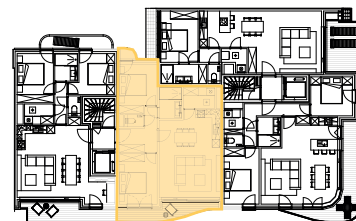

appartement
verdieping 4
2/0402

Vlaanderenstraat

Leopoldlaan

782

2 | 76,25 m² | 9,58 m²
SLAAPKAMERS | OPPERVLAKTE | OPP. TERRAS

RESIDENTIE
Dunes

* Alle afmetingen en planindelingen kunnen verschillen t.o.v. het uitvoeringsdossier. De meubels, toestellen en sfeerbeelden zijn ter illustratie. De vermelde oppervlaktes zijn bruto.