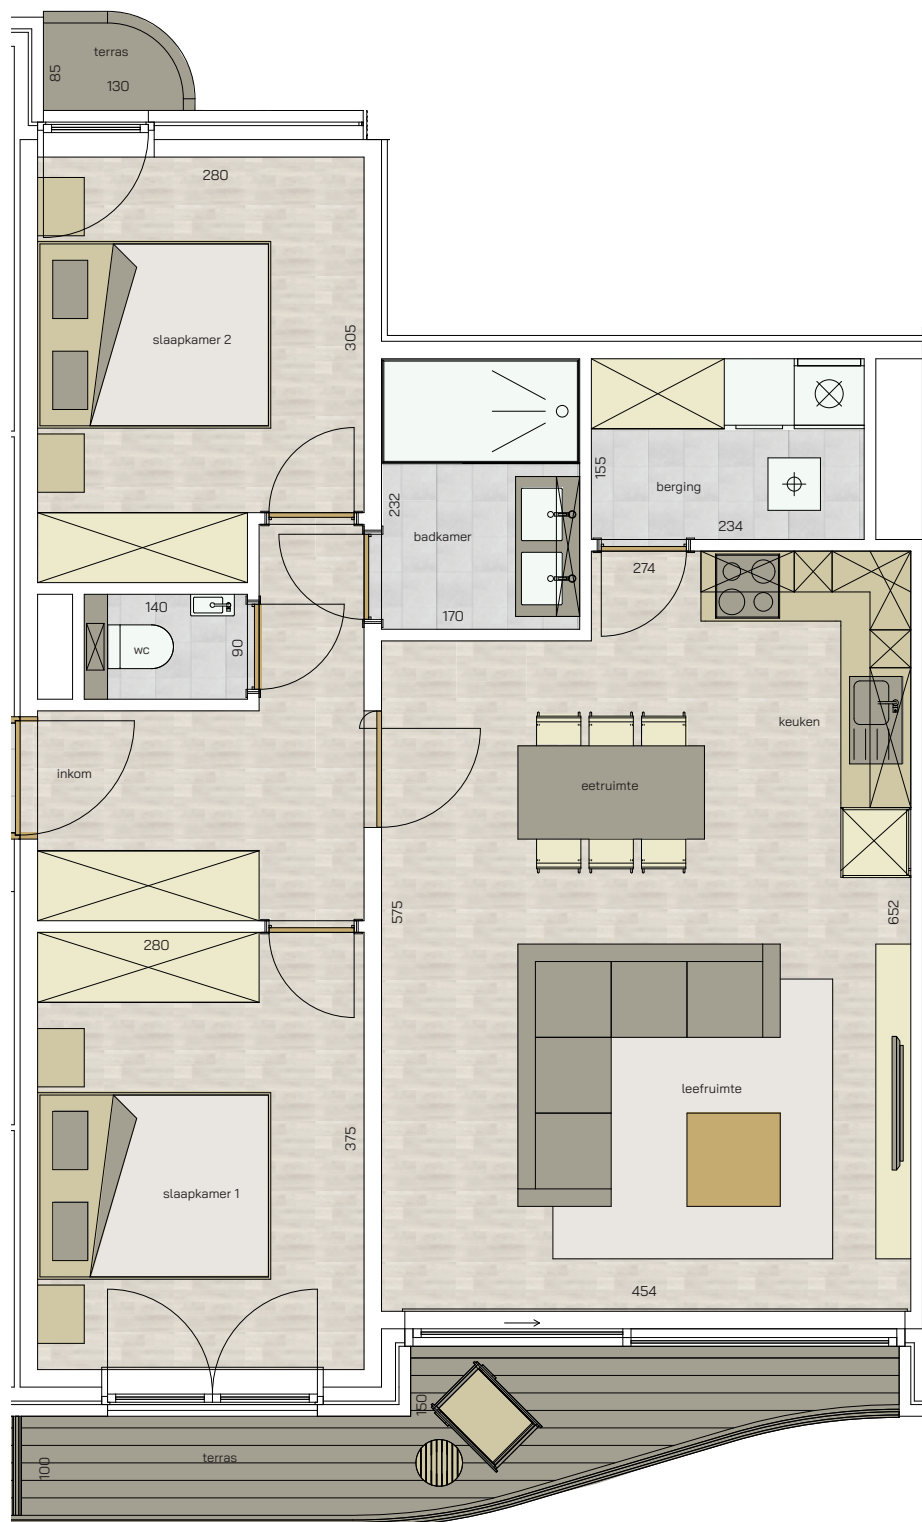

appartement
verdieping 4
2/0402

Vlaanderenstraat

Leopoldlaan

782

2 | 76,25 m² | 9,58 m²
SLAAPKAMERS | OPPERVLAKTE | OPP. TERRAS

RESIDENTIE
Dunes

* Alle afmetingen en planindelingen kunnen verschillen t.o.v. het uitvoeringsdossier. De meubels, toestellen en sfeerbeelden zijn ter illustratie. De vermelde oppervlaktes zijn bruto.