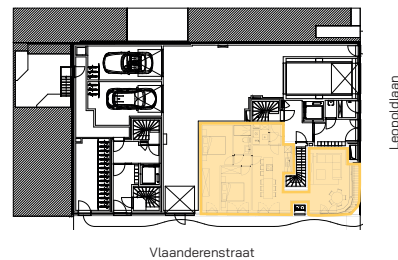

appartement
gelijkvloers
306/0001

2 | 86,22 m² | 2,26 m²
SLAAPKAMERS | OPPERVLAKTE | OPP. TERRAS

RESIDENTIE
Dunes

* Alle afmetingen en planindelingen kunnen verschillen t.o.v. het uitvoeringsdossier. De meubels, toestellen en sfeerbeelden zijn ter illustratie. De vermelde oppervlaktes zijn bruto.