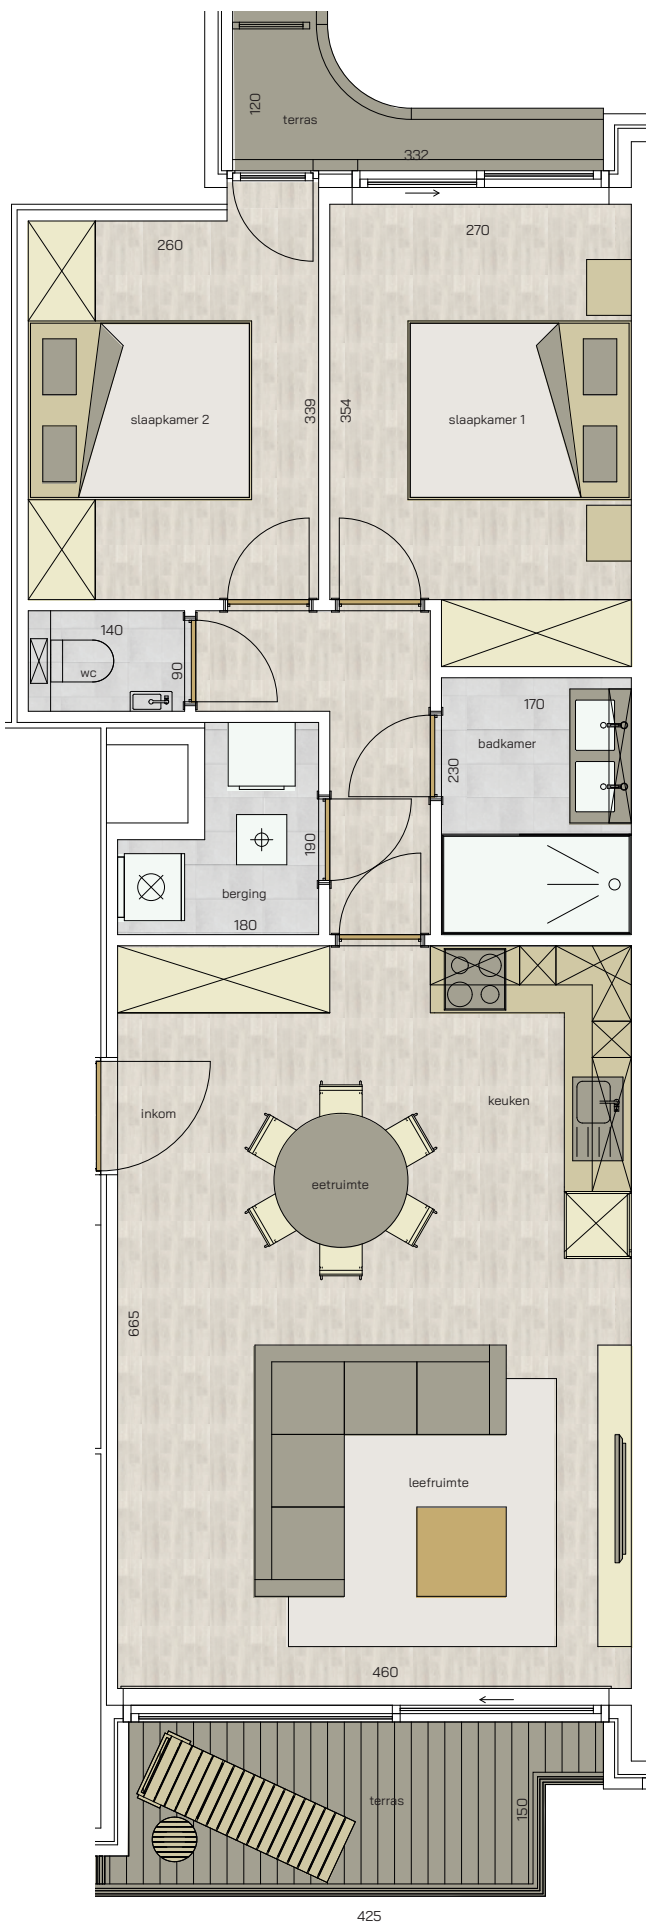

appartement
verdieping 2
306/0202

Vlaanderenstraat

Leopoldlaan

2
SLAAPKAMERS

74,65 m²
OPPERVLAKTE

8,30 m²
OPP. TERRAS

* Alle afmetingen en planindelingen kunnen verschillen t.o.v. het uitvoeringsdossier. De meubels, toestellen en sfeerbeelden zijn ter illustratie. De vermelde oppervlaktes zijn bruto.