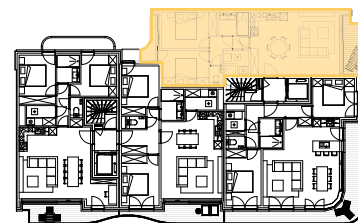

appartement
verdieping 2
306/0202

Vlaanderenstraat

Leopoldlaan

2
SLAAPKAMERS

74,65 m²
OPPERVLAKTE

8,30 m²
OPP. TERRAS

* Alle afmetingen en planindelingen kunnen verschillen t.o.v. het uitvoeringsdossier. De meubels, toestellen en sfeerbeelden zijn ter illustratie. De vermelde oppervlaktes zijn bruto.